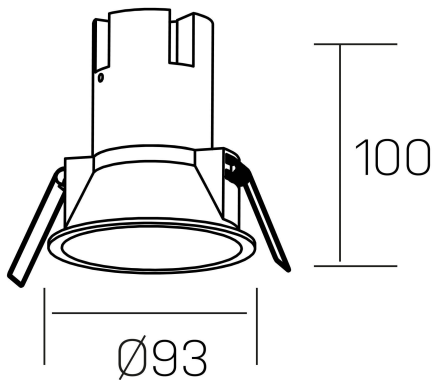

**noon**  
K50800.03.RF.WH-GL.38.ST.8.40.PU

#### DETALLES GENERALES

INSTALACIÓN	Recessed with Frame
COLOR EXT-INT	Blanco-Oro
DIRECCIÓN DE LA LUZ	Fijo
ÁNGULO DEL HAZ DE LUZ	38°
INT-EXT ESTANQUEIDAD	IP23
MATERIAL	Aluminio/Policarbonato
RESISTENCIA MECÁNICA	IK03
USO	Interior
GARANTÍA	3 años

#### DETALLES ELÉCTRICOS

FUENTE DE LUZ	LED
POTENCIA	10W
TEMPERATURA DE COLOR	4000K
FLUJO LUMÍNICO	910 Lm
EFICIENCIA LUMÍNICA	87 Lm/W
DIMABLE	PUSH
DRIVER	Remoto
CLASE DE SEGURIDAD	II
ÍNDICE DE REPRODUCCIÓN CROMÁTICA	CRI>80
TENSIÓN	220-240 V
FREQUENCY	50-60 Hz
CORRIENTE	250 mA
VIDA UTIL	35.000h

#### DIMENSIONES GENERALES

DIMENSIÓN	Ø 93 mm
AGUJERO DE CORTE	Ø 85 mm
ALTURA	h 100 mm
DIMENSIONES DE EMBALAJE	N/D
PESO NETO	0.25

\*Puede haber una reducción máx. del 15% en el dato de los acabados distintos al blanco.