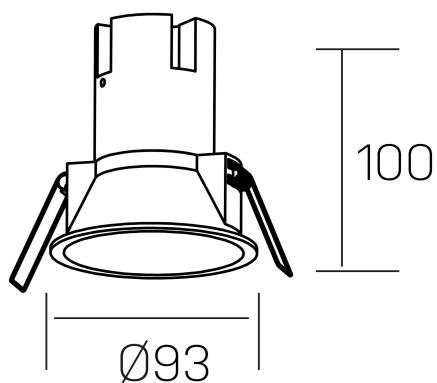

noon
K50800.03.RF.WH-GL.38.ST.8.40.PU

DETALLES GENERALES

INSTALACIÓN	Recessed with Frame
COLOR EXT-INT	Blanco-Oro
DIRECCIÓN DE LA LUZ	Fijo
ÁNGULO DEL HAZ DE LUZ	38º
INT-EXT ESTANQUEIDAD	IP23
MATERIAL	Aluminio/Policarbonato
RESISTENCIA MECÁNICA	IK03
USO	Interior
GARANTÍA	5 años

DETALLES ELÉCTRICOS

FUENTE DE LUZ	LED
POTENCIA	10W
TEMPERATURA DE COLOR	4000K
FLUJO LUMÍNICO	910 Lm
EFICIENCIA LUMÍNICA	87 Lm/W
DIMABLE	PUSH
DRIVER	Remoto
CLASE DE SEGURIDAD	II
ÍNDICE DE REPRODUCCIÓN CROMÁTICA	CRI>80, CRI>90
TENSIÓN	220-240 V
CORRIENTE	250 mA
VIDA UTIL	50.000h

DIMENSIONES GENERALES

DIMENSIÓN	Ø 93 mm
AGUJERO DE CORTE	Ø 85 mm
ALTURA	h 100 mm
DIMENSIONES DE EMBALAJE	N/D
PESO NETO	0.25

*Puede haber una reducción máx. del 15% en el dato de los acabados distintos al blanco.