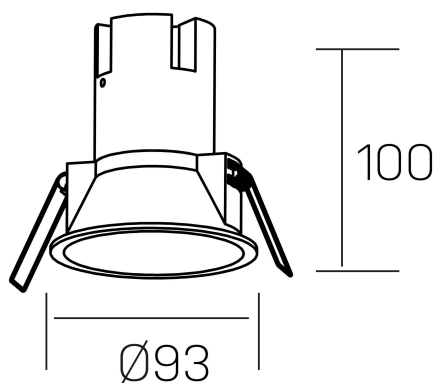

noon
K50800.03.RF.WH-GL.38.ST.8.40.PU

DETALLES GENERALES

INSTALACIÓN	Recessed with Frame
COLOR EXT-INT	Blanco-Oro
DIRECCIÓN DE LA LUZ	Fijo
ÁNGULO DEL HAZ DE LUZ	38°
INT-EXT ESTANQUEIDAD	IP23
MATERIAL	Aluminio/Policarbonato
RESISTENCIA MECÁNICA	IK03
USO	Interior
GARANTÍA	5 años

DETALLES ELÉCTRICOS

FUENTE DE LUZ	LED
POTENCIA	10W
TEMPERATURA DE COLOR	4000K
FLUJO LUMÍNICO	910 Lm
EFICIENCIA LUMÍNICA	87 Lm/W
DIMABLE	PUSH
DRIVER	Remoto
CLASE DE SEGURIDAD	II
ÍNDICE DE REPRODUCCIÓN CROMÁTICA	CRI>80
TENSIÓN	220-240 V
FREQUENCY	50-60 Hz
CORRIENTE	250 mA
VIDA UTIL	50.000h

DIMENSIONES GENERALES

DIMENSIÓN	Ø 93 mm
AGUJERO DE CORTE	Ø 85 mm
ALTURA	h 100 mm
DIMENSIONES DE EMBALAJE	N/D
PESO NETO	0.25

*Puede haber una reducción máx. del 15% en el dato de los acabados distintos al blanco.