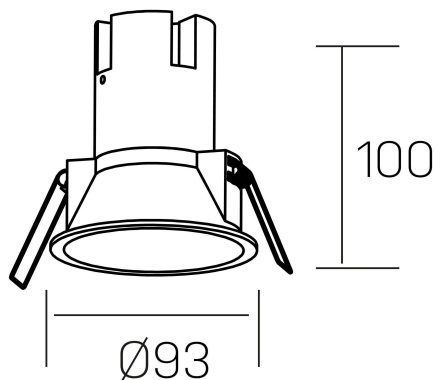

noon
K50800.03.RF.WH-GL.38.ST.8.40.PC

DETALLES GENERALES

INSTALACIÓN	Recessed with Frame
COLOR EXT-INT	Blanco-Oro
DIRECCIÓN DE LA LUZ	Fijo
ÁNGULO DEL HAZ DE LUZ	38º
INT-EXT ESTANQUEIDAD	IP23
MATERIAL	Aluminio/Polycarbonato
RESISTENCIA MECÁNICA	IK03
USO	Interior
GARANTÍA	5 años

DETALLES ELÉCTRICOS

FUENTE DE LUZ	LED
POTENCIA	10W
TEMPERATURA DE COLOR	4000K
FLUJO LUMÍNICO	910 Lm
EFICIENCIA LUMÍNICA	87 Lm/W
DIMABLE	PHASE CUT
DRIVER	Remoto
CLASE DE SEGURIDAD	II
ÍNDICE DE REPRODUCCIÓN CROMÁTICA	CRI>80, CRI>90
TENSIÓN	220-240 V
CORRIENTE	250 mA
VIDA UTIL	50.000h

DIMENSIONES GENERALES

DIMENSIÓN	Ø 93 mm
AGUJERO DE CORTE	Ø 85 mm
ALTURA	h 100 mm
DIMENSIONES DE EMBALAJE	110 × 105 × 120 mm
PESO NETO	0.25

*Puede haber una reducción máx. del 15% en el dato de los acabados distintos al blanco.