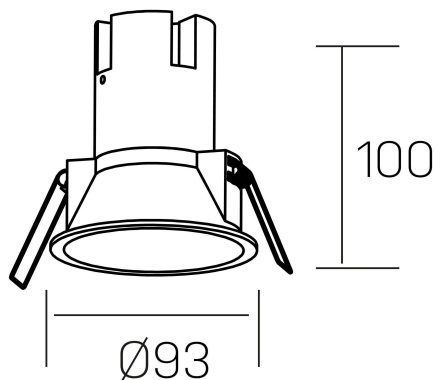

#### DETALLES GENERALES

INSTALACIÓN	Recessed with Frame
COLOR EXT-INT	Blanco-Oro
DIRECCIÓN DE LA LUZ	Fijo
ÁNGULO DEL HAZ DE LUZ	38°
INT-EXT ESTANQUEIDAD	IP23
MATERIAL	Aluminio/Polycarbonato
RESISTENCIA MECÁNICA	IK03
USO	Interior
GARANTÍA	3 años

#### DETALLES ELÉCTRICOS

FUENTE DE LUZ	LED
POTENCIA	10W
TEMPERATURA DE COLOR	4000K
FLUJO LUMÍNICO	910 Lm
EFICIENCIA LUMÍNICA	87 Lm/W
DIMABLE	PHASE CUT
DRIVER	Remoto
CLASE DE SEGURIDAD	II
ÍNDICE DE REPRODUCCIÓN CROMÁTICA	CRI>80
TENSIÓN	220-240 V
FREQUENCY	50-60 Hz
CORRIENTE	250 mA
VIDA UTIL	35.000h

#### DIMENSIONES GENERALES

DIMENSIÓN	Ø 93 mm
AGUJERO DE CORTE	Ø 85 mm
ALTURA	h 100 mm
DIMENSIONES DE EMBALAJE	110 × 105 × 120 mm
PESO NETO	0.25

\*Puede haber una reducción máx. del 15% en el dato de los acabados distintos al blanco.