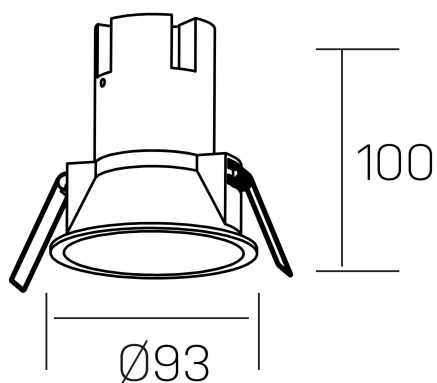

noon
K50800.03.RF.WH-GL.38.ST.8.40.PC

DETALLES GENERALES

INSTALACIÓN	Recessed with Frame
COLOR EXT-INT	Blanco-Oro
DIRECCIÓN DE LA LUZ	Fijo
ÁNGULO DEL HAZ DE LUZ	38°
INT-EXT ESTANQUEIDAD	IP23
MATERIAL	Aluminio/Polycarbonato
RESISTENCIA MECÁNICA	IK03
USO	Interior
GARANTÍA	5 años

DETALLES ELÉCTRICOS

FUENTE DE LUZ	LED
POTENCIA	10W
TEMPERATURA DE COLOR	4000K
FLUJO LUMÍNICO	910 Lm
EFICIENCIA LUMÍNICA	87 Lm/W
DIMABLE	PHASE CUT
DRIVER	Remoto
CLASE DE SEGURIDAD	II
ÍNDICE DE REPRODUCCIÓN CROMÁTICA	CRI>80
TENSIÓN	220-240 V
FREQUENCY	50-60 Hz
CORRIENTE	250 mA
VIDA UTIL	50.000h

DIMENSIONES GENERALES

DIMENSIÓN	Ø 93 mm
AGUJERO DE CORTE	Ø 85 mm
ALTURA	h 100 mm
DIMENSIONES DE EMBALAJE	110 × 105 × 120 mm
PESO NETO	0.25

*Puede haber una reducción máx. del 15% en el dato de los acabados distintos al blanco.