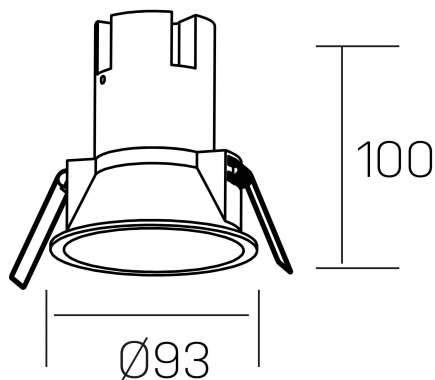

**noon**  
K50800.03.RF.WH-GL.38.ST.8.40.DA

#### DETALLES GENERALES

INSTALACIÓN	Recessed with Frame
COLOR EXT-INT	Blanco-Oro
DIRECCIÓN DE LA LUZ	Fijo
ÁNGULO DEL HAZ DE LUZ	38°
INT-EXT ESTANQUEIDAD	IP23
MATERIAL	Aluminio/Polycarbonato
RESISTENCIA MECÁNICA	IK03
USO	Interior
GARANTÍA	3 años

#### DETALLES ELÉCTRICOS

FUENTE DE LUZ	LED
POTENCIA	10W
TEMPERATURA DE COLOR	4000K
FLUJO LUMÍNICO	910 Lm
EFICIENCIA LUMÍNICA	87 Lm/W
DIMABLE	DALI
DRIVER	Remoto
CLASE DE SEGURIDAD	II
ÍNDICE DE REPRODUCCIÓN CROMÁTICA	CRI>80
TENSIÓN	220-240 V
FREQUENCY	50-60 Hz
CORRIENTE	250 mA
VIDA UTIL	35.000h

#### DIMENSIONES GENERALES

DIMENSIÓN	Ø 93 mm
AGUJERO DE CORTE	Ø 85 mm
ALTURA	h 100 mm
DIMENSIONES DE EMBALAJE	110 × 105 × 120 mm
PESO NETO	0.25

\*Puede haber una reducción máx. del 15% en el dato de los acabados distintos al blanco.