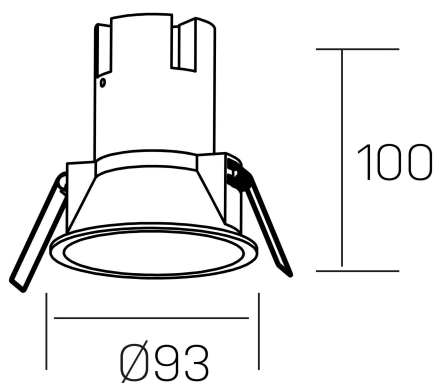

noon
K50800.03.RF.WH-GL.38.ST.8.40.D1

DETALLES GENERALES

INSTALACIÓN	Recessed with Frame
COLOR EXT-INT	Blanco-Oro
DIRECCIÓN DE LA LUZ	Fijo
ÁNGULO DEL HAZ DE LUZ	38°
INT-EXT ESTANQUEIDAD	IP23
MATERIAL	Aluminio/Policarbonato
RESISTENCIA MECÁNICA	IK03
USO	Interior
GARANTÍA	5 años

DETALLES ELÉCTRICOS

FUENTE DE LUZ	LED
POTENCIA	10W
TEMPERATURA DE COLOR	4000K
FLUJO LUMÍNICO	910 Lm
EFICIENCIA LUMÍNICA	87 Lm/W
DIMABLE	1.10v
DRIVER	Remoto
CLASE DE SEGURIDAD	II
ÍNDICE DE REPRODUCCIÓN CROMÁTICA	CRI>80
TENSIÓN	220-240 V
FREQUENCY	50-60 Hz
CORRIENTE	250 mA
VIDA UTIL	50.000h

DIMENSIONES GENERALES

DIMENSIÓN	Ø 93 mm
AGUJERO DE CORTE	Ø 85 mm
ALTURA	h 100 mm
DIMENSIONES DE EMBALAJE	110 × 105 × 120 mm
PESO NETO	0.25

*Puede haber una reducción máx. del 15% en el dato de los acabados distintos al blanco.