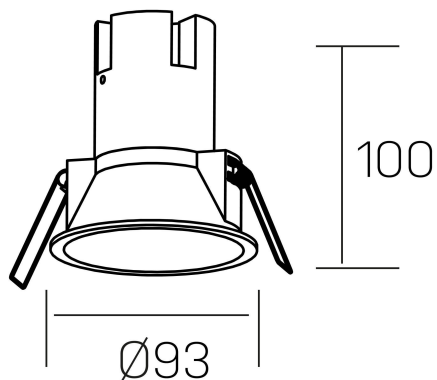

noon
K50800.03.RF.WH-GL.38.ST.8.40.D1

DETALLES GENERALES

INSTALACIÓN	Recessed with Frame
COLOR EXT-INT	Blanco-Oro
DIRECCIÓN DE LA LUZ	Fijo
ÁNGULO DEL HAZ DE LUZ	38°
INT-EXT ESTANQUEIDAD	IP23
MATERIAL	Aluminio/Polycarbonato
RESISTENCIA MECÁNICA	IK03
USO	Interior
GARANTÍA	3 años

DETALLES ELÉCTRICOS

FUENTE DE LUZ	LED
POTENCIA	10W
TEMPERATURA DE COLOR	4000K
FLUJO LUMÍNICO	910 Lm
EFICIENCIA LUMÍNICA	87 Lm/W
DIMABLE	1.10v
DRIVER	Remoto
CLASE DE SEGURIDAD	II
ÍNDICE DE REPRODUCCIÓN CROMÁTICA	CRI>80
TENSIÓN	220-240 V
FREQUENCY	50-60 Hz
CORRIENTE	250 mA
VIDA UTIL	35.000h

DIMENSIONES GENERALES

DIMENSIÓN	Ø 93 mm
AGUJERO DE CORTE	Ø 85 mm
ALTURA	h 100 mm
DIMENSIONES DE EMBALAJE	110 × 105 × 120 mm
PESO NETO	0.25

*Puede haber una reducción máx. del 15% en el dato de los acabados distintos al blanco.