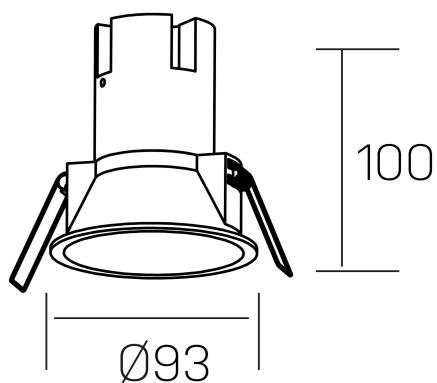

noon
K50800.03.RF.WH-GL.38.ST.8.40

DETALLES GENERALES

INSTALACIÓN	Recessed with Frame
COLOR EXT-INT	Blanco-Oro
DIRECCIÓN DE LA LUZ	Fijo
ÁNGULO DEL HAZ DE LUZ	38°
INT-EXT ESTANQUEIDAD	IP23
MATERIAL	Aluminio/Polycarbonato
RESISTENCIA MECÁNICA	IK03
USO	Interior
GARANTÍA	3 años

DETALLES ELÉCTRICOS

FUENTE DE LUZ	LED
POTENCIA	10W
TEMPERATURA DE COLOR	4000K
FLUJO LUMÍNICO	910 Lm
EFICIENCIA LUMÍNICA	87 Lm/W
DIMABLE	Sin regulación
DRIVER	Remoto
CLASE DE SEGURIDAD	II
ÍNDICE DE REPRODUCCIÓN CROMÁTICA	CRI>80
TENSIÓN	220-240 V
FREQUENCY	50-60 Hz
CORRIENTE	250 mA
VIDA UTIL	35.000h

DIMENSIONES GENERALES

DIMENSIÓN	Ø 93 mm
AGUJERO DE CORTE	Ø 85 mm
ALTURA	h 100 mm
DIMENSIONES DE EMBALAJE	110 × 105 × 120 mm
PESO NETO	0.25

*Puede haber una reducción máx. del 15% en el dato de los acabados distintos al blanco.