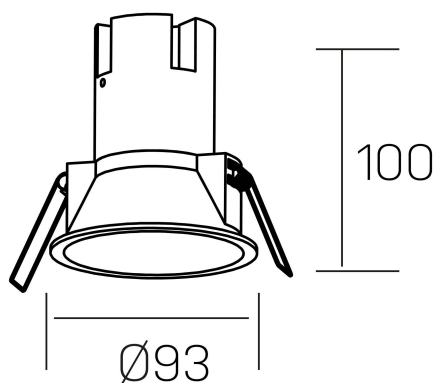

**noon**  
K50800.03.RF.WH-GL.38.ST.8.30.PU

#### DETALLES GENERALES

INSTALACIÓN	Recessed with Frame
COLOR EXT-INT	Blanco-Oro
DIRECCIÓN DE LA LUZ	Fijo
ÁNGULO DEL HAZ DE LUZ	38°
INT-EXT ESTANQUEIDAD	IP23
MATERIAL	Aluminio/Policarbonato
RESISTENCIA MECÁNICA	IK03
USO	Interior
GARANTÍA	3 años

#### DETALLES ELÉCTRICOS

FUENTE DE LUZ	LED
POTENCIA	10W
TEMPERATURA DE COLOR	3000K
FLUJO LUMÍNICO	900 Lm
EFICIENCIA LUMÍNICA	86 Lm/W
DIMABLE	PUSH
DRIVER	Remoto
CLASE DE SEGURIDAD	II
ÍNDICE DE REPRODUCCIÓN CROMÁTICA	CRI>80
TENSIÓN	220-240 V
FREQUENCY	50-60 Hz
CORRIENTE	250 mA
VIDA UTIL	35.000h

#### DIMENSIONES GENERALES

DIMENSIÓN	Ø 93 mm
AGUJERO DE CORTE	Ø 85 mm
ALTURA	h 100 mm
DIMENSIONES DE EMBALAJE	110 × 105 × 120 mm
PESO NETO	0.25

\*Puede haber una reducción máx. del 15% en el dato de los acabados distintos al blanco.