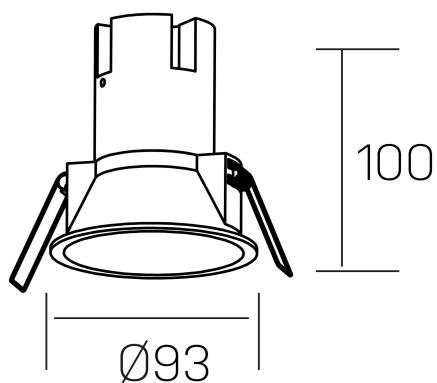

**noon**  
K50800.03.RF.WH-GL.38.ST.8.30.PU

## DETALLES GENERALES

INSTALACIÓN	Recessed with Frame
COLOR EXT-INT	Blanco-Oro
DIRECCIÓN DE LA LUZ	Fijo
ÁNGULO DEL HAZ DE LUZ	38º
INT-EXT ESTANQUEIDAD	IP23
MATERIAL	Aluminio/Polycarbonato
RESISTENCIA MECÁNICA	IK03
USO	Interior
GARANTÍA	5 años

## DETALLES ELÉCTRICOS

FUENTE DE LUZ	LED
POTENCIA	10W
TEMPERATURA DE COLOR	3000K
FLUJO LUMÍNICO	900 Lm
EFICIENCIA LUMÍNICA	86 Lm/W
DIMABLE	PUSH
DRIVER	Remoto
CLASE DE SEGURIDAD	II
ÍNDICE DE REPRODUCCIÓN CROMÁTICA	CRI>80, CRI>90
TENSIÓN	220-240 V
CORRIENTE	250 mA
VIDA UTIL	50.000h

## DIMENSIONES GENERALES

DIMENSIÓN	Ø 93 mm
AGUJERO DE CORTE	Ø 85 mm
ALTURA	h 100 mm
DIMENSIONES DE EMBALAJE	110 × 105 × 120 mm
PESO NETO	0.25

\*Puede haber una reducción máx. del 15% en el dato de los acabados distintos al blanco.