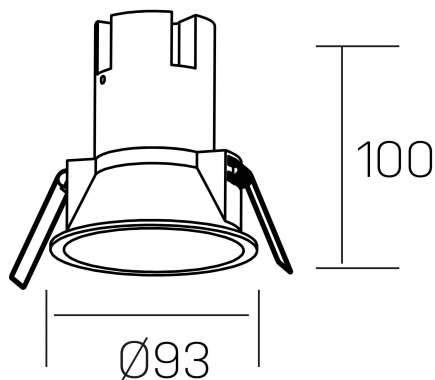

#### DETALLES GENERALES

INSTALACIÓN	Recessed with Frame
COLOR EXT-INT	Blanco-Oro
DIRECCIÓN DE LA LUZ	Fijo
ÁNGULO DEL HAZ DE LUZ	38°
INT-EXT ESTANQUEIDAD	IP23
MATERIAL	Aluminio/Polycarbonato
RESISTENCIA MECÁNICA	IK03
USO	Interior
GARANTÍA	3 años

#### DETALLES ELÉCTRICOS

FUENTE DE LUZ	LED
POTENCIA	10W
TEMPERATURA DE COLOR	3000K
FLUJO LUMÍNICO	900 Lm
EFICIENCIA LUMÍNICA	86 Lm/W
DIMABLE	PHASE CUT
DRIVER	Remoto
CLASE DE SEGURIDAD	II
ÍNDICE DE REPRODUCCIÓN CROMÁTICA	CRI>80
TENSIÓN	220-240 V
FREQUENCY	50-60 Hz
CORRIENTE	250 mA
VIDA UTIL	35.000h

#### DIMENSIONES GENERALES

DIMENSIÓN	Ø 93 mm
AGUJERO DE CORTE	Ø 85 mm
ALTURA	h 100 mm
DIMENSIONES DE EMBALAJE	110 × 105 × 120 mm
PESO NETO	0.25

\*Puede haber una reducción máx. del 15% en el dato de los acabados distintos al blanco.