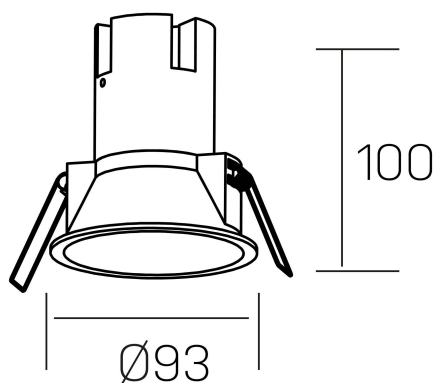

noon
K50800.03.RF.WH-GL.38.ST.8.30.DA

DETALLES GENERALES

INSTALACIÓN	Recessed with Frame
COLOR EXT-INT	Blanco-Oro
DIRECCIÓN DE LA LUZ	Fijo
ÁNGULO DEL HAZ DE LUZ	38°
INT-EXT ESTANQUEIDAD	IP23
MATERIAL	Aluminio/Policarbonato
RESISTENCIA MECÁNICA	IK03
USO	Interior
GARANTÍA	5 años

DETALLES ELÉCTRICOS

FUENTE DE LUZ	LED
POTENCIA	10W
TEMPERATURA DE COLOR	3000K
FLUJO LUMÍNICO	900 Lm
EFICIENCIA LUMÍNICA	86 Lm/W
DIMABLE	DALI
DRIVER	Remoto
CLASE DE SEGURIDAD	II
ÍNDICE DE REPRODUCCIÓN CROMÁTICA	CRI>80
TENSIÓN	220-240 V
FREQUENCY	50-60 Hz
CORRIENTE	250 mA
VIDA UTIL	50.000h

DIMENSIONES GENERALES

DIMENSIÓN	Ø 93 mm
AGUJERO DE CORTE	Ø 85 mm
ALTURA	h 100 mm
DIMENSIONES DE EMBALAJE	110 × 105 × 120 mm
PESO NETO	0.25

*Puede haber una reducción máx. del 15% en el dato de los acabados distintos al blanco.