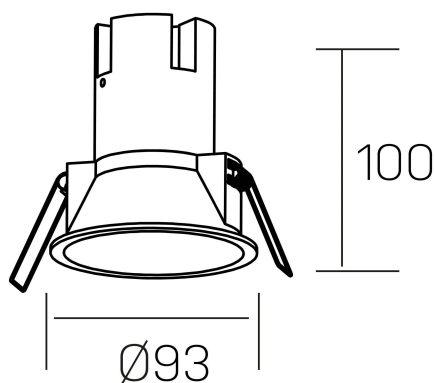

**noon**  
K50800.03.RF.WH-GL.38.ST.8.30.D1

#### DETALLES GENERALES

INSTALACIÓN	Recessed with Frame
COLOR EXT-INT	Blanco-Oro
DIRECCIÓN DE LA LUZ	Fijo
ÁNGULO DEL HAZ DE LUZ	38°
INT-EXT ESTANQUEIDAD	IP23
MATERIAL	Aluminio/Policarbonato
RESISTENCIA MECÁNICA	IK03
USO	Interior
GARANTÍA	5 años

#### DETALLES ELÉCTRICOS

FUENTE DE LUZ	LED
POTENCIA	10W
TEMPERATURA DE COLOR	3000K
FLUJO LUMÍNICO	900 Lm
EFICIENCIA LUMÍNICA	86 Lm/W
DIMABLE	1.10v
DRIVER	Remoto
CLASE DE SEGURIDAD	II
ÍNDICE DE REPRODUCCIÓN CROMÁTICA	CRI>80
TENSIÓN	220-240 V
FREQUENCY	50-60 Hz
CORRIENTE	250 mA
VIDA UTIL	50.000h

#### DIMENSIONES GENERALES

DIMENSIÓN	Ø 93 mm
AGUJERO DE CORTE	Ø 85 mm
ALTURA	h 100 mm
DIMENSIONES DE EMBALAJE	110 × 105 × 120 mm
PESO NETO	0.25

\*Puede haber una reducción máx. del 15% en el dato de los acabados distintos al blanco.