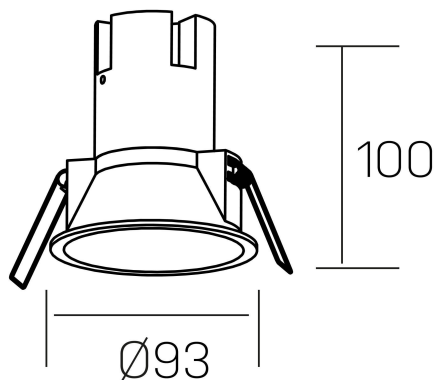

noon
K50800.03.RF.WH-GL.38.ST.8.30.D1

DETALLES GENERALES

INSTALACIÓN	Recessed with Frame
COLOR EXT-INT	Blanco-Oro
DIRECCIÓN DE LA LUZ	Fijo
ÁNGULO DEL HAZ DE LUZ	38°
INT-EXT ESTANQUEIDAD	IP23
MATERIAL	Aluminio/Policarbonato
RESISTENCIA MECÁNICA	IK03
USO	Interior
GARANTÍA	3 años

DETALLES ELÉCTRICOS

FUENTE DE LUZ	LED
POTENCIA	10W
TEMPERATURA DE COLOR	3000K
FLUJO LUMÍNICO	900 Lm
EFICIENCIA LUMÍNICA	86 Lm/W
DIMABLE	1.10v
DRIVER	Remoto
CLASE DE SEGURIDAD	II
ÍNDICE DE REPRODUCCIÓN CROMÁTICA	CRI>80
TENSIÓN	220-240 V
FREQUENCY	50-60 Hz
CORRIENTE	250 mA
VIDA UTIL	35.000h

DIMENSIONES GENERALES

DIMENSIÓN	Ø 93 mm
AGUJERO DE CORTE	Ø 85 mm
ALTURA	h 100 mm
DIMENSIONES DE EMBALAJE	110 × 105 × 120 mm
PESO NETO	0.25

*Puede haber una reducción máx. del 15% en el dato de los acabados distintos al blanco.