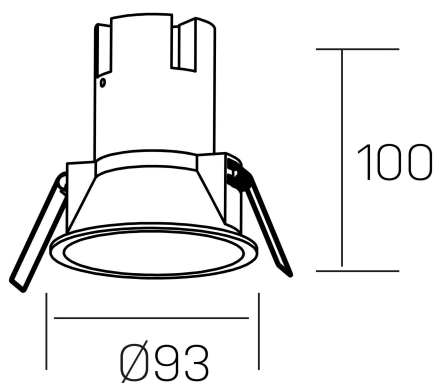

noon
K50800.03.RF.WH-GL.38.ST.8.30

DETALLES GENERALES

INSTALACIÓN	Recessed with Frame
COLOR EXT-INT	Blanco-Oro
DIRECCIÓN DE LA LUZ	Fijo
ÁNGULO DEL HAZ DE LUZ	38°
INT-EXT ESTANQUEIDAD	IP23
MATERIAL	Aluminio/Polycarbonato
RESISTENCIA MECÁNICA	IK03
USO	Interior
GARANTÍA	5 años

DETALLES ELÉCTRICOS

FUENTE DE LUZ	LED
POTENCIA	10W
TEMPERATURA DE COLOR	3000K
FLUJO LUMÍNICO	900 Lm
EFICIENCIA LUMÍNICA	86 Lm/W
DIMABLE	Sin regulación
DRIVER	Remoto
CLASE DE SEGURIDAD	II
ÍNDICE DE REPRODUCCIÓN CROMÁTICA	CRI>80
TENSIÓN	220-240 V
FREQUENCY	50-60 Hz
CORRIENTE	250 mA
VIDA UTIL	50.000h

DIMENSIONES GENERALES

DIMENSIÓN	Ø 93 mm
AGUJERO DE CORTE	Ø 85 mm
ALTURA	h 100 mm
DIMENSIONES DE EMBALAJE	110 × 105 × 120 mm
PESO NETO	0.25

*Puede haber una reducción máx. del 15% en el dato de los acabados distintos al blanco.