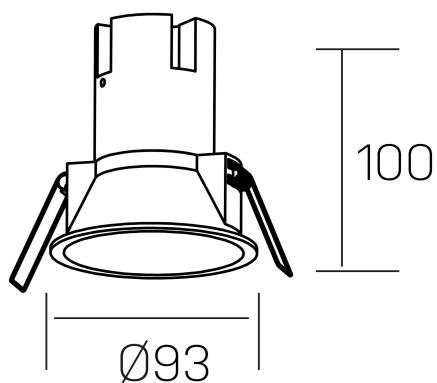

noon
K50800.03.RF.WH-GL.38.ST.8.30

DETALLES GENERALES

INSTALACIÓN	Recessed with Frame
COLOR EXT-INT	Blanco-Oro
DIRECCIÓN DE LA LUZ	Fijo
ÁNGULO DEL HAZ DE LUZ	38°
INT-EXT ESTANQUEIDAD	IP23
MATERIAL	Aluminio/Polycarbonato
RESISTENCIA MECÁNICA	IK03
USO	Interior
GARANTÍA	3 años

DETALLES ELÉCTRICOS

FUENTE DE LUZ	LED
POTENCIA	10W
TEMPERATURA DE COLOR	3000K
FLUJO LUMÍNICO	900 Lm
EFICIENCIA LUMÍNICA	86 Lm/W
DIMABLE	Sin regulación
DRIVER	Remoto
CLASE DE SEGURIDAD	II
ÍNDICE DE REPRODUCCIÓN CROMÁTICA	CRI>80
TENSIÓN	220-240 V
FREQUENCY	50-60 Hz
CORRIENTE	250 mA
VIDA UTIL	35.000h

DIMENSIONES GENERALES

DIMENSIÓN	Ø 93 mm
AGUJERO DE CORTE	Ø 85 mm
ALTURA	h 100 mm
DIMENSIONES DE EMBALAJE	110 × 105 × 120 mm
PESO NETO	0.25

*Puede haber una reducción máx. del 15% en el dato de los acabados distintos al blanco.