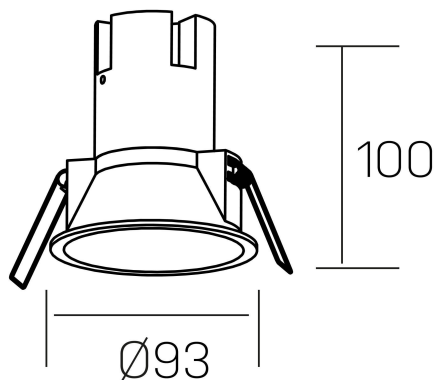

**noon**  
K50800.03.RF.WH-GL.38.ST.8.27.PU

#### DETALLES GENERALES

INSTALACIÓN	Recessed with Frame
COLOR EXT-INT	Blanco-Oro
DIRECCIÓN DE LA LUZ	Fijo
ÁNGULO DEL HAZ DE LUZ	38°
INT-EXT ESTANQUEIDAD	IP23
MATERIAL	Aluminio/Polycarbonato
RESISTENCIA MECÁNICA	IK03
USO	Interior
GARANTÍA	5 años

#### DETALLES ELÉCTRICOS

FUENTE DE LUZ	LED
POTENCIA	10W
TEMPERATURA DE COLOR	2700K
FLUJO LUMÍNICO	890 Lm
EFICIENCIA LUMÍNICA	85 Lm/W
DIMABLE	PUSH
DRIVER	Remoto
CLASE DE SEGURIDAD	II
ÍNDICE DE REPRODUCCIÓN CROMÁTICA	CRI>80
TENSIÓN	220-240 V
FREQUENCY	50-60 Hz
CORRIENTE	250 mA
VIDA UTIL	50.000h

#### DIMENSIONES GENERALES

DIMENSIÓN	Ø 93 mm
AGUJERO DE CORTE	Ø 85 mm
ALTURA	h 100 mm
DIMENSIONES DE EMBALAJE	110 × 105 × 120 mm
PESO NETO	0.25

\*Puede haber una reducción máx. del 15% en el dato de los acabados distintos al blanco.