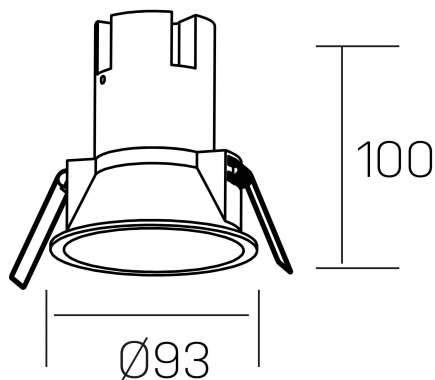

noon
K50800.03.RF.WH-GL.38.ST.8.27.PU

DETALLES GENERALES

INSTALACIÓN	Recessed with Frame
COLOR EXT-INT	Blanco-Oro
DIRECCIÓN DE LA LUZ	Fijo
ÁNGULO DEL HAZ DE LUZ	38°
INT-EXT ESTANQUEIDAD	IP23
MATERIAL	Aluminio/Polycarbonato
RESISTENCIA MECÁNICA	IK03
USO	Interior
GARANTÍA	3 años

DETALLES ELÉCTRICOS

FUENTE DE LUZ	LED
POTENCIA	10W
TEMPERATURA DE COLOR	2700K
FLUJO LUMÍNICO	890 Lm
EFICIENCIA LUMÍNICA	85 Lm/W
DIMABLE	PUSH
DRIVER	Remoto
CLASE DE SEGURIDAD	II
ÍNDICE DE REPRODUCCIÓN CROMÁTICA	CRI>80
TENSIÓN	220-240 V
FREQUENCY	50-60 Hz
CORRIENTE	250 mA
VIDA UTIL	35.000h

DIMENSIONES GENERALES

DIMENSIÓN	Ø 93 mm
AGUJERO DE CORTE	Ø 85 mm
ALTURA	h 100 mm
DIMENSIONES DE EMBALAJE	110 × 105 × 120 mm
PESO NETO	0.25

*Puede haber una reducción máx. del 15% en el dato de los acabados distintos al blanco.