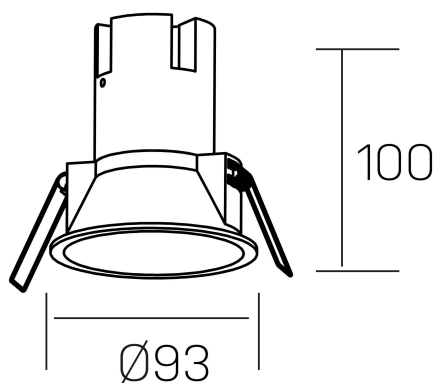

noon
K50800.03.RF.WH-GL.38.ST.8.27.PC

DETALLES GENERALES

INSTALACIÓN	Recessed with Frame
COLOR EXT-INT	Blanco-Oro
DIRECCIÓN DE LA LUZ	Fijo
ÁNGULO DEL HAZ DE LUZ	38°
INT-EXT ESTANQUEIDAD	IP23
MATERIAL	Aluminio/Polycarbonato
RESISTENCIA MECÁNICA	IK03
USO	Interior
GARANTÍA	3 años

DETALLES ELÉCTRICOS

FUENTE DE LUZ	LED
POTENCIA	10W
TEMPERATURA DE COLOR	2700K
FLUJO LUMÍNICO	890 Lm
EFICIENCIA LUMÍNICA	85 Lm/W
DIMABLE	PHASE CUT
DRIVER	Remoto
CLASE DE SEGURIDAD	II
ÍNDICE DE REPRODUCCIÓN CROMÁTICA	CRI>80
TENSIÓN	220-240 V
FREQUENCY	50-60 Hz
CORRIENTE	250 mA
VIDA UTIL	35.000h

DIMENSIONES GENERALES

DIMENSIÓN	Ø 93 mm
AGUJERO DE CORTE	Ø 85 mm
ALTURA	h 100 mm
DIMENSIONES DE EMBALAJE	110 × 105 × 120 mm
PESO NETO	0.25

*Puede haber una reducción máx. del 15% en el dato de los acabados distintos al blanco.