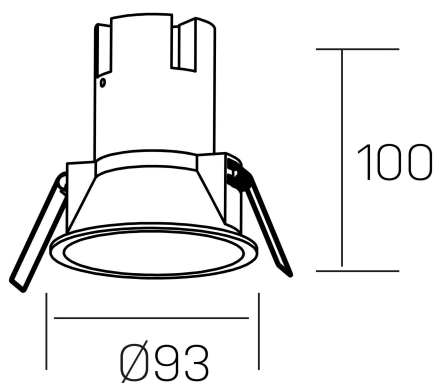

**noon**  
K50800.03.RF.WH-GL.38.ST.8.27.DA

#### DETALLES GENERALES

INSTALACIÓN	Recessed with Frame
COLOR EXT-INT	Blanco-Oro
DIRECCIÓN DE LA LUZ	Fijo
ÁNGULO DEL HAZ DE LUZ	38°
INT-EXT ESTANQUEIDAD	IP23
MATERIAL	Aluminio/Polycarbonato
RESISTENCIA MECÁNICA	IK03
USO	Interior
GARANTÍA	5 años

#### DETALLES ELÉCTRICOS

FUENTE DE LUZ	LED
POTENCIA	10W
TEMPERATURA DE COLOR	2700K
FLUJO LUMÍNICO	890 Lm
EFICIENCIA LUMÍNICA	85 Lm/W
DIMABLE	DALI
DRIVER	Remoto
CLASE DE SEGURIDAD	II
ÍNDICE DE REPRODUCCIÓN CROMÁTICA	CRI>80
TENSIÓN	220-240 V
FREQUENCY	50-60 Hz
CORRIENTE	250 mA
VIDA UTIL	50.000h

#### DIMENSIONES GENERALES

DIMENSIÓN	Ø 93 mm
AGUJERO DE CORTE	Ø 85 mm
ALTURA	h 100 mm
DIMENSIONES DE EMBALAJE	110 × 105 × 120 mm
PESO NETO	0.25

\*Puede haber una reducción máx. del 15% en el dato de los acabados distintos al blanco.