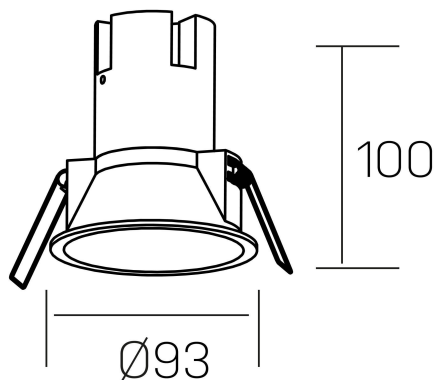

**noon**  
K50800.03.RF.WH-GL.38.ST.8.27.D1

#### DETALLES GENERALES

INSTALACIÓN	Recessed with Frame
COLOR EXT-INT	Blanco-Oro
DIRECCIÓN DE LA LUZ	Fijo
ÁNGULO DEL HAZ DE LUZ	38°
INT-EXT ESTANQUEIDAD	IP23
MATERIAL	Aluminio/Policarbonato
RESISTENCIA MECÁNICA	IK03
USO	Interior
GARANTÍA	5 años

#### DETALLES ELÉCTRICOS

FUENTE DE LUZ	LED
POTENCIA	10W
TEMPERATURA DE COLOR	2700K
FLUJO LUMÍNICO	890 Lm
EFICIENCIA LUMÍNICA	85 Lm/W
DIMABLE	1.10v
DRIVER	Remoto
CLASE DE SEGURIDAD	II
ÍNDICE DE REPRODUCCIÓN CROMÁTICA	CRI>80
TENSIÓN	220-240 V
FREQUENCY	50-60 Hz
CORRIENTE	250 mA
VIDA UTIL	50.000h

#### DIMENSIONES GENERALES

DIMENSIÓN	Ø 93 mm
AGUJERO DE CORTE	Ø 85 mm
ALTURA	h 100 mm
DIMENSIONES DE EMBALAJE	110 × 105 × 120 mm
PESO NETO	0.25

\*Puede haber una reducción máx. del 15% en el dato de los acabados distintos al blanco.