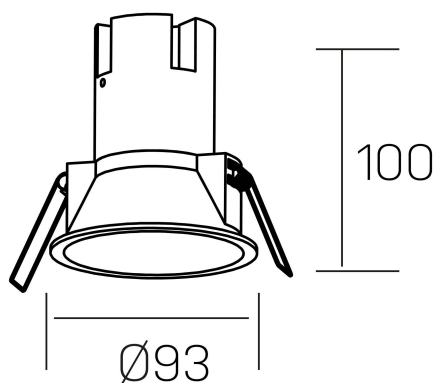

**noon**  
K50800.03.RF.WH-GL.38.ST.8.27

#### DETALLES GENERALES

INSTALACIÓN	Recessed with Frame
COLOR EXT-INT	Blanco-Oro
DIRECCIÓN DE LA LUZ	Fijo
ÁNGULO DEL HAZ DE LUZ	38°
INT-EXT ESTANQUEIDAD	IP23
MATERIAL	Aluminio/Polycarbonato
RESISTENCIA MECÁNICA	IK03
USO	Interior
GARANTÍA	3 años

#### DETALLES ELÉCTRICOS

FUENTE DE LUZ	LED
POTENCIA	10W
TEMPERATURA DE COLOR	2700K
FLUJO LUMÍNICO	890 Lm
EFICIENCIA LUMÍNICA	85 Lm/W
DIMABLE	Sin regulación
DRIVER	Remoto
CLASE DE SEGURIDAD	II
ÍNDICE DE REPRODUCCIÓN CROMÁTICA	CRI>80
TENSIÓN	220-240 V
FREQUENCY	50-60 Hz
CORRIENTE	250 mA
VIDA UTIL	35.000h

#### DIMENSIONES GENERALES

DIMENSIÓN	$\varnothing 93$ mm
AGUJERO DE CORTE	$\varnothing 85$ mm
ALTURA	h 100 mm
DIMENSIONES DE EMBALAJE	110 × 105 × 120 mm
PESO NETO	0.25

\*Puede haber una reducción máx. del 15% en el dato de los acabados distintos al blanco.