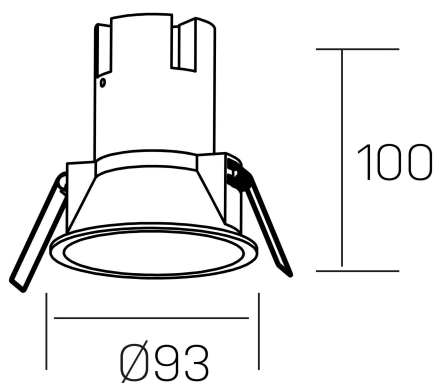

noon
K50800.03.RF.BK-BK.38.ST.8.40.PU

DETALLES GENERALES

INSTALACIÓN	Recessed with Frame
COLOR EXT-INT	Negro
DIRECCIÓN DE LA LUZ	Fijo
ÁNGULO DEL HAZ DE LUZ	38°
INT-EXT ESTANQUEIDAD	IP23
MATERIAL	Aluminio/Polycarbonato
RESISTENCIA MECÁNICA	IK03
USO	Interior
GARANTÍA	5 años

DETALLES ELÉCTRICOS

FUENTE DE LUZ	LED
POTENCIA	10W
TEMPERATURA DE COLOR	4000K
FLUJO LUMÍNICO	910 Lm
EFICIENCIA LUMÍNICA	87 Lm/W
DIMABLE	PUSH
DRIVER	Remoto
CLASE DE SEGURIDAD	II
ÍNDICE DE REPRODUCCIÓN CROMÁTICA	CRI>80
TENSIÓN	220-240 V
FREQUENCY	50-60 Hz
CORRIENTE	250 mA
VIDA UTIL	50.000h

DIMENSIONES GENERALES

DIMENSIÓN	Ø 93 mm
AGUJERO DE CORTE	Ø 85 mm
ALTURA	h 100 mm
DIMENSIONES DE EMBALAJE	110 × 105 × 120 mm
PESO NETO	0.25

*Puede haber una reducción máx. del 15% en el dato de los acabados distintos al blanco.