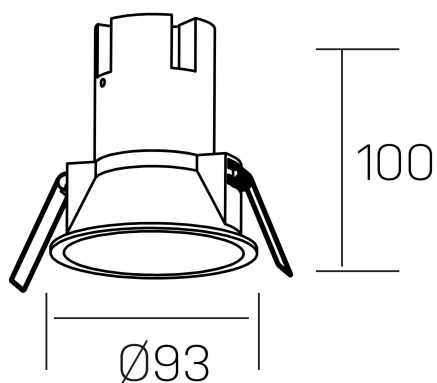

#### DETALLES GENERALES

INSTALACIÓN	Recessed with Frame
COLOR EXT-INT	Negro
DIRECCIÓN DE LA LUZ	Fijo
ÁNGULO DEL HAZ DE LUZ	38º
INT-EXT ESTANQUEIDAD	IP23
MATERIAL	Aluminio/Polycarbonato
RESISTENCIA MECÁNICA	IK03
USO	Interior
GARANTÍA	5 años

#### DETALLES ELÉCTRICOS

FUENTE DE LUZ	LED
POTENCIA	10W
TEMPERATURA DE COLOR	4000K
FLUJO LUMÍNICO	910 Lm
EFICIENCIA LUMÍNICA	87 Lm/W
DIMABLE	PHASE CUT
DRIVER	Remoto
CLASE DE SEGURIDAD	II
ÍNDICE DE REPRODUCCIÓN CROMÁTICA	CRI>80, CRI>90
TENSIÓN	220-240 V
CORRIENTE	250 mA
VIDA UTIL	50.000h

#### DIMENSIONES GENERALES

DIMENSIÓN	Ø 93 mm
AGUJERO DE CORTE	Ø 85 mm
ALTURA	h 100 mm
DIMENSIONES DE EMBALAJE	110 × 105 × 120 mm
PESO NETO	0.25

\*Puede haber una reducción máx. del 15% en el dato de los acabados distintos al blanco.