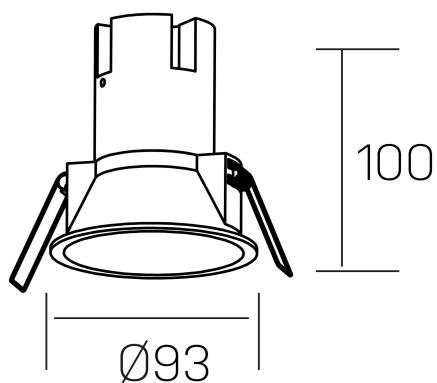

noon
K50800.03.RF.BK-BK.38.ST.8.40.PC

DETALLES GENERALES

INSTALACIÓN	Recessed with Frame
COLOR EXT-INT	Negro
DIRECCIÓN DE LA LUZ	Fijo
ÁNGULO DEL HAZ DE LUZ	38°
INT-EXT ESTANQUEIDAD	IP23
MATERIAL	Aluminio/Polycarbonato
RESISTENCIA MECÁNICA	IK03
USO	Interior
GARANTÍA	3 años

DETALLES ELÉCTRICOS

FUENTE DE LUZ	LED
POTENCIA	10W
TEMPERATURA DE COLOR	4000K
FLUJO LUMÍNICO	910 Lm
EFICIENCIA LUMÍNICA	87 Lm/W
DIMABLE	PHASE CUT
DRIVER	Remoto
CLASE DE SEGURIDAD	II
ÍNDICE DE REPRODUCCIÓN CROMÁTICA	CRI>80
TENSIÓN	220-240 V
FREQUENCY	50-60 Hz
CORRIENTE	250 mA
VIDA UTIL	35.000h

DIMENSIONES GENERALES

DIMENSIÓN	Ø 93 mm
AGUJERO DE CORTE	Ø 85 mm
ALTURA	h 100 mm
DIMENSIONES DE EMBALAJE	110 × 105 × 120 mm
PESO NETO	0.25

*Puede haber una reducción máx. del 15% en el dato de los acabados distintos al blanco.