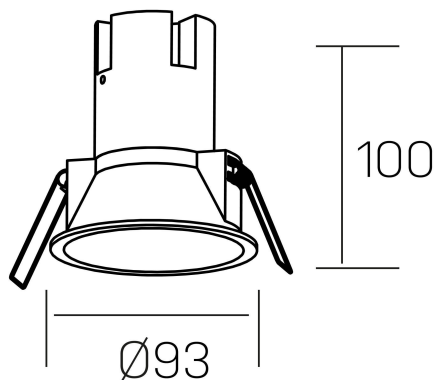

noon
K50800.03.RF.BK-BK.38.ST.8.40.PC

DETALLES GENERALES

INSTALACIÓN	Recessed with Frame
COLOR EXT-INT	Negro
DIRECCIÓN DE LA LUZ	Fijo
ÁNGULO DEL HAZ DE LUZ	38°
INT-EXT ESTANQUEIDAD	IP23
MATERIAL	Aluminio/Polycarbonato
RESISTENCIA MECÁNICA	IK03
USO	Interior
GARANTÍA	5 años

DETALLES ELÉCTRICOS

FUENTE DE LUZ	LED
POTENCIA	10W
TEMPERATURA DE COLOR	4000K
FLUJO LUMÍNICO	910 Lm
EFICIENCIA LUMÍNICA	87 Lm/W
DIMABLE	PHASE CUT
DRIVER	Remoto
CLASE DE SEGURIDAD	II
ÍNDICE DE REPRODUCCIÓN CROMÁTICA	CRI>80
TENSIÓN	220-240 V
FREQUENCY	50-60 Hz
CORRIENTE	250 mA
VIDA UTIL	50.000h

DIMENSIONES GENERALES

DIMENSIÓN	Ø 93 mm
AGUJERO DE CORTE	Ø 85 mm
ALTURA	h 100 mm
DIMENSIONES DE EMBALAJE	110 × 105 × 120 mm
PESO NETO	0.25

*Puede haber una reducción máx. del 15% en el dato de los acabados distintos al blanco.