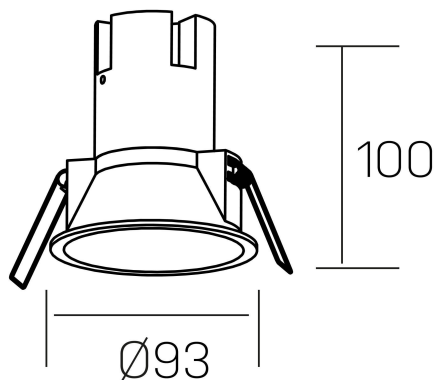

noon
K50800.03.RF.BK-BK.38.ST.8.40.DA

DETALLES GENERALES

INSTALACIÓN	Recessed with Frame
COLOR EXT-INT	Negro
DIRECCIÓN DE LA LUZ	Fijo
ÁNGULO DEL HAZ DE LUZ	38°
INT-EXT ESTANQUEIDAD	IP23
MATERIAL	Aluminio/Polycarbonato
RESISTENCIA MECÁNICA	IK03
USO	Interior
GARANTÍA	5 años

DETALLES ELÉCTRICOS

FUENTE DE LUZ	LED
POTENCIA	10W
TEMPERATURA DE COLOR	4000K
FLUJO LUMÍNICO	910 Lm
EFICIENCIA LUMÍNICA	87 Lm/W
DIMABLE	DALI
DRIVER	Remoto
CLASE DE SEGURIDAD	II
ÍNDICE DE REPRODUCCIÓN CROMÁTICA	CRI>80
TENSIÓN	220-240 V
FREQUENCY	50-60 Hz
CORRIENTE	250 mA
VIDA UTIL	50.000h

DIMENSIONES GENERALES

DIMENSIÓN	Ø 93 mm
AGUJERO DE CORTE	Ø 85 mm
ALTURA	h 100 mm
DIMENSIONES DE EMBALAJE	110 × 105 × 120 mm
PESO NETO	0.25

*Puede haber una reducción máx. del 15% en el dato de los acabados distintos al blanco.