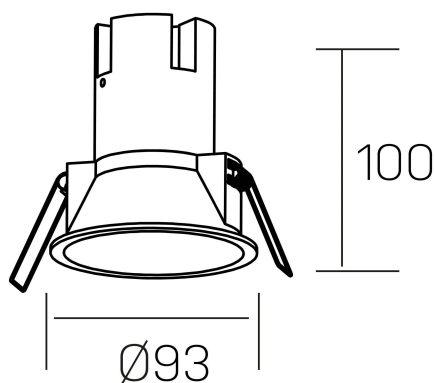

**noon**  
K50800.03.RF.BK-BK.38.ST.8.40.DA

#### DETALLES GENERALES

INSTALACIÓN	Recessed with Frame
COLOR EXT-INT	Negro
DIRECCIÓN DE LA LUZ	Fijo
ÁNGULO DEL HAZ DE LUZ	38°
INT-EXT ESTANQUEIDAD	IP23
MATERIAL	Aluminio/Polycarbonato
RESISTENCIA MECÁNICA	IK03
USO	Interior
GARANTÍA	3 años

#### DETALLES ELÉCTRICOS

FUENTE DE LUZ	LED
POTENCIA	10W
TEMPERATURA DE COLOR	4000K
FLUJO LUMÍNICO	910 Lm
EFICIENCIA LUMÍNICA	87 Lm/W
DIMABLE	DALI
DRIVER	Remoto
CLASE DE SEGURIDAD	II
ÍNDICE DE REPRODUCCIÓN CROMÁTICA	CRI>80
TENSIÓN	220-240 V
FREQUENCY	50-60 Hz
CORRIENTE	250 mA
VIDA UTIL	35.000h

#### DIMENSIONES GENERALES

DIMENSIÓN	Ø 93 mm
AGUJERO DE CORTE	Ø 85 mm
ALTURA	h 100 mm
DIMENSIONES DE EMBALAJE	110 × 105 × 120 mm
PESO NETO	0.25

\*Puede haber una reducción máx. del 15% en el dato de los acabados distintos al blanco.