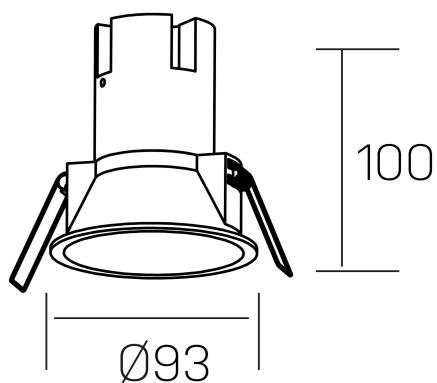

**noon**  
K50800.03.RF.BK-BK.38.ST.8.40.DA

#### DETALLES GENERALES

INSTALACIÓN	Recessed with Frame
COLOR EXT-INT	Negro
DIRECCIÓN DE LA LUZ	Fijo
ÁNGULO DEL HAZ DE LUZ	38º
INT-EXT ESTANQUEIDAD	IP23
MATERIAL	Aluminio/Polycarbonato
RESISTENCIA MECÁNICA	IK03
USO	Interior
GARANTÍA	5 años

#### DETALLES ELÉCTRICOS

FUENTE DE LUZ	LED
POTENCIA	10W
TEMPERATURA DE COLOR	4000K
FLUJO LUMÍNICO	910 Lm
EFICIENCIA LUMÍNICA	87 Lm/W
DIMABLE	DALI
DRIVER	Remoto
CLASE DE SEGURIDAD	II
ÍNDICE DE REPRODUCCIÓN CROMÁTICA	CRI>80, CRI>90
TENSIÓN	220-240 V
CORRIENTE	250 mA
VIDA UTIL	50.000h

#### DIMENSIONES GENERALES

DIMENSIÓN	Ø 93 mm
AGUJERO DE CORTE	Ø 85 mm
ALTURA	h 100 mm
DIMENSIONES DE EMBALAJE	110 × 105 × 120 mm
PESO NETO	0.25

\*Puede haber una reducción máx. del 15% en el dato de los acabados distintos al blanco.