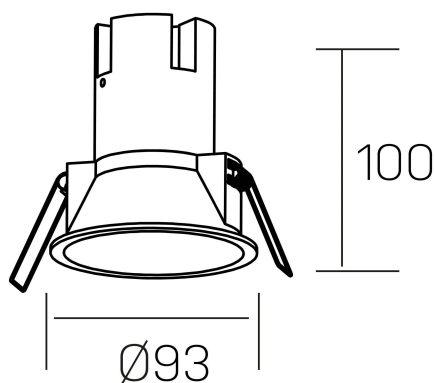

noon
K50800.03.RF.BK-BK.38.ST.8.40.D1

DETALLES GENERALES

INSTALACIÓN	Recessed with Frame
COLOR EXT-INT	Negro
DIRECCIÓN DE LA LUZ	Fijo
ÁNGULO DEL HAZ DE LUZ	38°
INT-EXT ESTANQUEIDAD	IP23
MATERIAL	Aluminio/Polycarbonato
RESISTENCIA MECÁNICA	IK03
USO	Interior
GARANTÍA	5 años

DETALLES ELÉCTRICOS

FUENTE DE LUZ	LED
POTENCIA	10W
TEMPERATURA DE COLOR	4000K
FLUJO LUMÍNICO	910 Lm
EFICIENCIA LUMÍNICA	87 Lm/W
DIMABLE	1.10v
DRIVER	Remoto
CLASE DE SEGURIDAD	II
ÍNDICE DE REPRODUCCIÓN CROMÁTICA	CRI>80
TENSIÓN	220-240 V
FREQUENCY	50-60 Hz
CORRIENTE	250 mA
VIDA UTIL	50.000h

DIMENSIONES GENERALES

DIMENSIÓN	Ø 93 mm
AGUJERO DE CORTE	Ø 85 mm
ALTURA	h 100 mm
DIMENSIONES DE EMBALAJE	110 × 105 × 120 mm
PESO NETO	0.25

*Puede haber una reducción máx. del 15% en el dato de los acabados distintos al blanco.