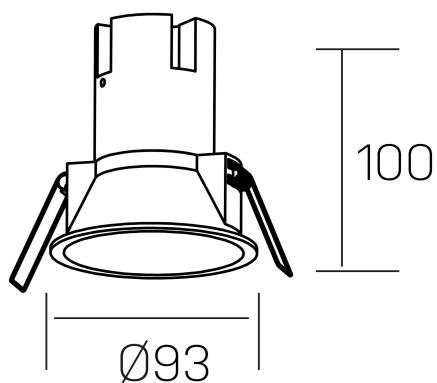

**noon**  
K50800.03.RF.BK-BK.38.ST.8.40

#### DETALLES GENERALES

INSTALACIÓN	Recessed with Frame
COLOR EXT-INT	Negro
DIRECCIÓN DE LA LUZ	Fijo
ÁNGULO DEL HAZ DE LUZ	38°
INT-EXT ESTANQUEIDAD	IP23
MATERIAL	Aluminio/Polycarbonato
RESISTENCIA MECÁNICA	IK03
USO	Interior
GARANTÍA	5 años

#### DETALLES ELÉCTRICOS

FUENTE DE LUZ	LED
POTENCIA	10W
TEMPERATURA DE COLOR	4000K
FLUJO LUMÍNICO	910 Lm
EFICIENCIA LUMÍNICA	87 Lm/W
DIMABLE	Sin regulación
DRIVER	Remoto
CLASE DE SEGURIDAD	II
ÍNDICE DE REPRODUCCIÓN CROMÁTICA	CRI>80
TENSIÓN	220-240 V
FREQUENCY	50-60 Hz
CORRIENTE	250 mA
VIDA UTIL	50.000h

#### DIMENSIONES GENERALES

DIMENSIÓN	Ø 93 mm
AGUJERO DE CORTE	Ø 85 mm
ALTURA	h 100 mm
DIMENSIONES DE EMBALAJE	110 × 105 × 120 mm
PESO NETO	0.25

\*Puede haber una reducción máx. del 15% en el dato de los acabados distintos al blanco.