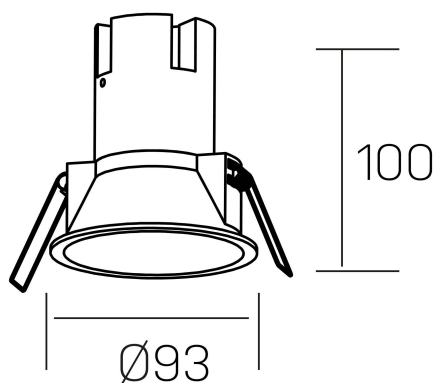

noon
K50800.03.RF.BK-BK.38.ST.8.40

DETALLES GENERALES

INSTALACIÓN	Recessed with Frame
COLOR EXT-INT	Negro
DIRECCIÓN DE LA LUZ	Fijo
ÁNGULO DEL HAZ DE LUZ	38°
INT-EXT ESTANQUEIDAD	IP23
MATERIAL	Aluminio/Polycarbonato
RESISTENCIA MECÁNICA	IK03
USO	Interior
GARANTÍA	3 años

DETALLES ELÉCTRICOS

FUENTE DE LUZ	LED
POTENCIA	10W
TEMPERATURA DE COLOR	4000K
FLUJO LUMÍNICO	910 Lm
EFICIENCIA LUMÍNICA	87 Lm/W
DIMABLE	Sin regulación
DRIVER	Remoto
CLASE DE SEGURIDAD	II
ÍNDICE DE REPRODUCCIÓN CROMÁTICA	CRI>80
TENSIÓN	220-240 V
FREQUENCY	50-60 Hz
CORRIENTE	250 mA
VIDA UTIL	35.000h

DIMENSIONES GENERALES

DIMENSIÓN	Ø 93 mm
AGUJERO DE CORTE	Ø 85 mm
ALTURA	h 100 mm
DIMENSIONES DE EMBALAJE	110 × 105 × 120 mm
PESO NETO	0.25

*Puede haber una reducción máx. del 15% en el dato de los acabados distintos al blanco.