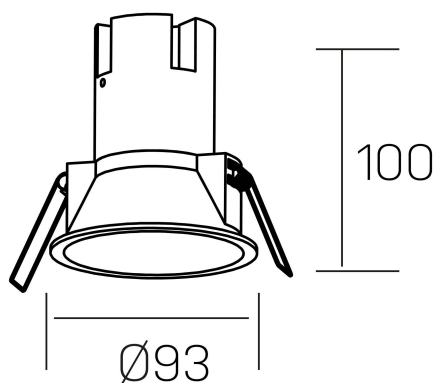

**noon**  
K50800.03.RF.BK-BK.38.ST.8.30.PU

#### DETALLES GENERALES

INSTALACIÓN	Recessed with Frame
COLOR EXT-INT	Negro
DIRECCIÓN DE LA LUZ	Fijo
ÁNGULO DEL HAZ DE LUZ	38°
INT-EXT ESTANQUEIDAD	IP23
MATERIAL	Aluminio/Polycarbonato
RESISTENCIA MECÁNICA	IK03
USO	Interior
GARANTÍA	3 años

#### DETALLES ELÉCTRICOS

FUENTE DE LUZ	LED
POTENCIA	10W
TEMPERATURA DE COLOR	3000K
FLUJO LUMÍNICO	900 Lm
EFICIENCIA LUMÍNICA	86 Lm/W
DIMABLE	PUSH
DRIVER	Remoto
CLASE DE SEGURIDAD	II
ÍNDICE DE REPRODUCCIÓN CROMÁTICA	CRI>80
TENSIÓN	220-240 V
FREQUENCY	50-60 Hz
CORRIENTE	250 mA
VIDA UTIL	35.000h

#### DIMENSIONES GENERALES

DIMENSIÓN	Ø 93 mm
AGUJERO DE CORTE	Ø 85 mm
ALTURA	h 100 mm
DIMENSIONES DE EMBALAJE	110 × 105 × 120 mm
PESO NETO	0.25

\*Puede haber una reducción máx. del 15% en el dato de los acabados distintos al blanco.