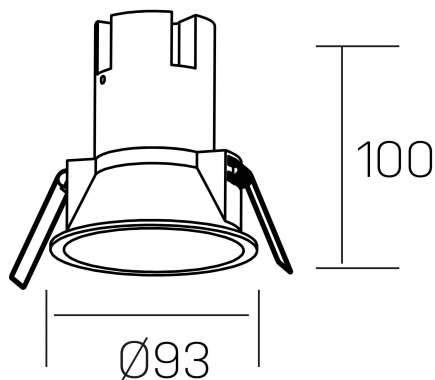

noon
K50800.03.RF.BK-BK.38.ST.8.30.PU

DETALLES GENERALES

INSTALACIÓN	Recessed with Frame
COLOR EXT-INT	Negro
DIRECCIÓN DE LA LUZ	Fijo
ÁNGULO DEL HAZ DE LUZ	38º
INT-EXT ESTANQUEIDAD	IP23
MATERIAL	Aluminio/Polycarbonato
RESISTENCIA MECÁNICA	IK03
USO	Interior
GARANTÍA	5 años

DETALLES ELÉCTRICOS

FUENTE DE LUZ	LED
POTENCIA	10W
TEMPERATURA DE COLOR	3000K
FLUJO LUMÍNICO	900 Lm
EFICIENCIA LUMÍNICA	86 Lm/W
DIMABLE	PUSH
DRIVER	Remoto
CLASE DE SEGURIDAD	II
ÍNDICE DE REPRODUCCIÓN CROMÁTICA	CRI>80, CRI>90
TENSIÓN	220-240 V
CORRIENTE	250 mA
VIDA UTIL	50.000h

DIMENSIONES GENERALES

DIMENSIÓN	Ø 93 mm
AGUJERO DE CORTE	Ø 85 mm
ALTURA	h 100 mm
DIMENSIONES DE EMBALAJE	110 × 105 × 120 mm
PESO NETO	0.25

*Puede haber una reducción máx. del 15% en el dato de los acabados distintos al blanco.