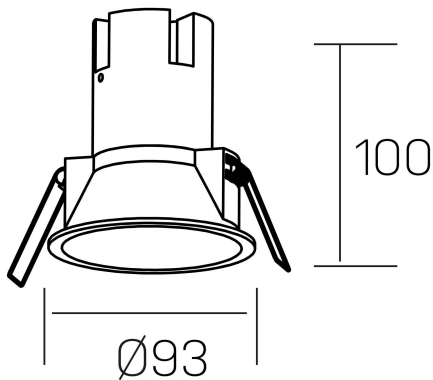

noon
K50800.03.RF.BK-BK.38.ST.8.30.PC

DETALLES GENERALES

INSTALACIÓN	Recessed with Frame
COLOR EXT-INT	Negro
DIRECCIÓN DE LA LUZ	Fijo
ÁNGULO DEL HAZ DE LUZ	38°
INT-EXT ESTANQUEIDAD	IP23
MATERIAL	Aluminio/Polycarbonato
RESISTENCIA MECÁNICA	IK03
USO	Interior
GARANTÍA	3 años

DETALLES ELÉCTRICOS

FUENTE DE LUZ	LED
POTENCIA	10W
TEMPERATURA DE COLOR	3000K
FLUJO LUMÍNICO	900 Lm
EFICIENCIA LUMÍNICA	86 Lm/W
DIMABLE	PHASE CUT
DRIVER	Remoto
CLASE DE SEGURIDAD	II
ÍNDICE DE REPRODUCCIÓN CROMÁTICA	CRI>80
TENSIÓN	220-240 V
FREQUENCY	50-60 Hz
CORRIENTE	250 mA
VIDA UTIL	35.000h

DIMENSIONES GENERALES

DIMENSIÓN	Ø 93 mm
AGUJERO DE CORTE	Ø 85 mm
ALTURA	h 100 mm
DIMENSIONES DE EMBALAJE	110 × 105 × 120 mm
PESO NETO	0.25

*Puede haber una reducción máx. del 15% en el dato de los acabados distintos al blanco.