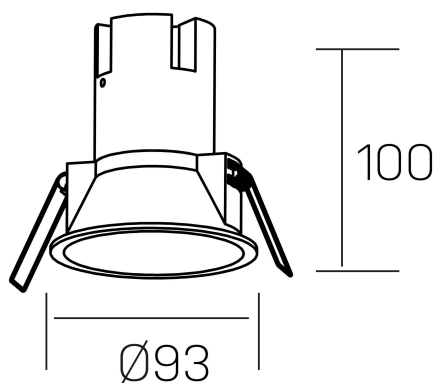

noon
K50800.03.RF.BK-BK.38.ST.8.30.DA

DETALLES GENERALES

INSTALACIÓN	Recessed with Frame
COLOR EXT-INT	Negro
DIRECCIÓN DE LA LUZ	Fijo
ÁNGULO DEL HAZ DE LUZ	38°
INT-EXT ESTANQUEIDAD	IP23
MATERIAL	Aluminio/Polycarbonato
RESISTENCIA MECÁNICA	IK03
USO	Interior
GARANTÍA	5 años

DETALLES ELÉCTRICOS

FUENTE DE LUZ	LED
POTENCIA	10W
TEMPERATURA DE COLOR	3000K
FLUJO LUMÍNICO	900 Lm
EFICIENCIA LUMÍNICA	86 Lm/W
DIMABLE	DALI
DRIVER	Remoto
CLASE DE SEGURIDAD	II
ÍNDICE DE REPRODUCCIÓN CROMÁTICA	CRI>80
TENSIÓN	220-240 V
FREQUENCY	50-60 Hz
CORRIENTE	250 mA
VIDA UTIL	50.000h

DIMENSIONES GENERALES

DIMENSIÓN	Ø 93 mm
AGUJERO DE CORTE	Ø 85 mm
ALTURA	h 100 mm
DIMENSIONES DE EMBALAJE	110 × 105 × 120 mm
PESO NETO	0.25

*Puede haber una reducción máx. del 15% en el dato de los acabados distintos al blanco.