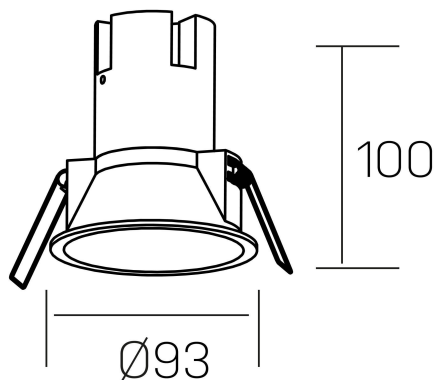

noon
K50800.03.RF.BK-BK.38.ST.8.30.DA

DETALLES GENERALES

INSTALACIÓN	Recessed with Frame
COLOR EXT-INT	Negro
DIRECCIÓN DE LA LUZ	Fijo
ÁNGULO DEL HAZ DE LUZ	38°
INT-EXT ESTANQUEIDAD	IP23
MATERIAL	Aluminio/Polycarbonato
RESISTENCIA MECÁNICA	IK03
USO	Interior
GARANTÍA	3 años

DETALLES ELÉCTRICOS

FUENTE DE LUZ	LED
POTENCIA	10W
TEMPERATURA DE COLOR	3000K
FLUJO LUMÍNICO	900 Lm
EFICIENCIA LUMÍNICA	86 Lm/W
DIMABLE	DALI
DRIVER	Remoto
CLASE DE SEGURIDAD	II
ÍNDICE DE REPRODUCCIÓN CROMÁTICA	CRI>80
TENSIÓN	220-240 V
FREQUENCY	50-60 Hz
CORRIENTE	250 mA
VIDA UTIL	35.000h

DIMENSIONES GENERALES

DIMENSIÓN	Ø 93 mm
AGUJERO DE CORTE	Ø 85 mm
ALTURA	h 100 mm
DIMENSIONES DE EMBALAJE	110 × 105 × 120 mm
PESO NETO	0.25

*Puede haber una reducción máx. del 15% en el dato de los acabados distintos al blanco.