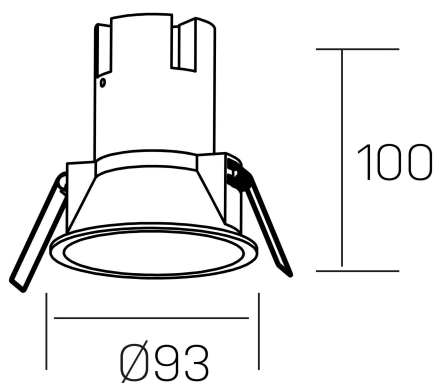

**noon**  
K50800.03.RF.BK-BK.38.ST.8.30.D1

#### DETALLES GENERALES

INSTALACIÓN	Recessed with Frame
COLOR EXT-INT	Negro
DIRECCIÓN DE LA LUZ	Fijo
ÁNGULO DEL HAZ DE LUZ	38°
INT-EXT ESTANQUEIDAD	IP23
MATERIAL	Aluminio/Polycarbonato
RESISTENCIA MECÁNICA	IK03
USO	Interior
GARANTÍA	5 años

#### DETALLES ELÉCTRICOS

FUENTE DE LUZ	LED
POTENCIA	10W
TEMPERATURA DE COLOR	3000K
FLUJO LUMÍNICO	900 Lm
EFICIENCIA LUMÍNICA	86 Lm/W
DIMABLE	1.10v
DRIVER	Remoto
CLASE DE SEGURIDAD	II
ÍNDICE DE REPRODUCCIÓN CROMÁTICA	CRI>80
TENSIÓN	220-240 V
FREQUENCY	50-60 Hz
CORRIENTE	250 mA
VIDA UTIL	50.000h

#### DIMENSIONES GENERALES

DIMENSIÓN	Ø 93 mm
AGUJERO DE CORTE	Ø 85 mm
ALTURA	h 100 mm
DIMENSIONES DE EMBALAJE	110 × 105 × 120 mm
PESO NETO	0.25

\*Puede haber una reducción máx. del 15% en el dato de los acabados distintos al blanco.