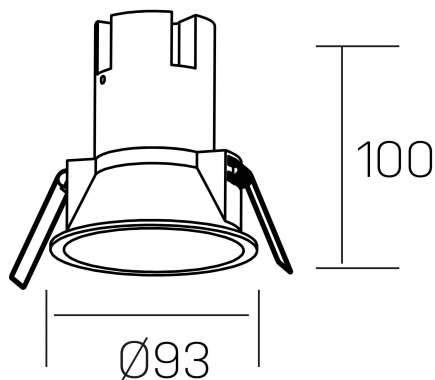

**noon**  
K50800.03.RF.BK-BK.38.ST.8.30.D1

#### DETALLES GENERALES

INSTALACIÓN	Recessed with Frame
COLOR EXT-INT	Negro
DIRECCIÓN DE LA LUZ	Fijo
ÁNGULO DEL HAZ DE LUZ	38°
INT-EXT ESTANQUEIDAD	IP23
MATERIAL	Aluminio/Polycarbonato
RESISTENCIA MECÁNICA	IK03
USO	Interior
GARANTÍA	3 años

#### DETALLES ELÉCTRICOS

FUENTE DE LUZ	LED
POTENCIA	10W
TEMPERATURA DE COLOR	3000K
FLUJO LUMÍNICO	900 Lm
EFICIENCIA LUMÍNICA	86 Lm/W
DIMABLE	1.10v
DRIVER	Remoto
CLASE DE SEGURIDAD	II
ÍNDICE DE REPRODUCCIÓN CROMÁTICA	CRI>80
TENSIÓN	220-240 V
FREQUENCY	50-60 Hz
CORRIENTE	250 mA
VIDA UTIL	35.000h

#### DIMENSIONES GENERALES

DIMENSIÓN	Ø 93 mm
AGUJERO DE CORTE	Ø 85 mm
ALTURA	h 100 mm
DIMENSIONES DE EMBALAJE	110 × 105 × 120 mm
PESO NETO	0.25

\*Puede haber una reducción máx. del 15% en el dato de los acabados distintos al blanco.