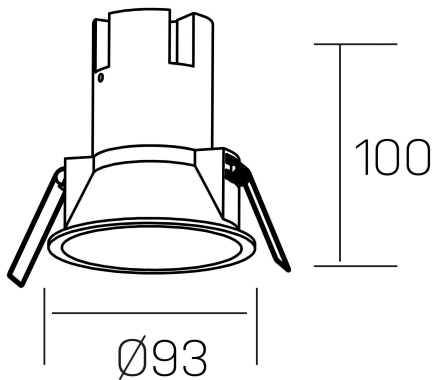

noon
K50800.03.RF.BK-BK.38.ST.8.30

DETALLES GENERALES

INSTALACIÓN	Recessed with Frame
COLOR EXT-INT	Negro
DIRECCIÓN DE LA LUZ	Fijo
ÁNGULO DEL HAZ DE LUZ	38°
INT-EXT ESTANQUEIDAD	IP23
MATERIAL	Aluminio/Polycarbonato
RESISTENCIA MECÁNICA	IK03
USO	Interior
GARANTÍA	5 años

DETALLES ELÉCTRICOS

FUENTE DE LUZ	LED
POTENCIA	10W
TEMPERATURA DE COLOR	3000K
FLUJO LUMÍNICO	900 Lm
EFICIENCIA LUMÍNICA	86 Lm/W
DIMABLE	Sin regulación
DRIVER	Remoto
CLASE DE SEGURIDAD	II
ÍNDICE DE REPRODUCCIÓN CROMÁTICA	CRI>80
TENSIÓN	220-240 V
FREQUENCY	50-60 Hz
CORRIENTE	250 mA
VIDA UTIL	50.000h

DIMENSIONES GENERALES

DIMENSIÓN	Ø 93 mm
AGUJERO DE CORTE	Ø 85 mm
ALTURA	h 100 mm
DIMENSIONES DE EMBALAJE	110 × 105 × 120 mm
PESO NETO	0.25

*Puede haber una reducción máx. del 15% en el dato de los acabados distintos al blanco.