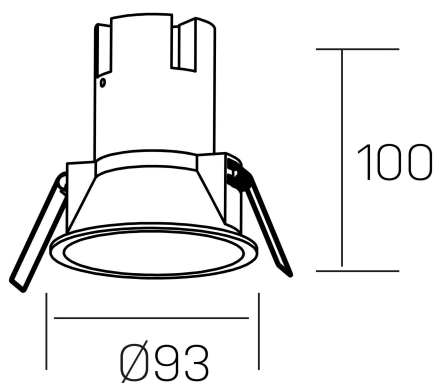

**noon**  
K50800.03.RF.BK-BK.38.ST.8.30

#### DETALLES GENERALES

INSTALACIÓN	Recessed with Frame
COLOR EXT-INT	Negro
DIRECCIÓN DE LA LUZ	Fijo
ÁNGULO DEL HAZ DE LUZ	38°
INT-EXT ESTANQUEIDAD	IP23
MATERIAL	Aluminio/Polycarbonato
RESISTENCIA MECÁNICA	IK03
USO	Interior
GARANTÍA	3 años

#### DETALLES ELÉCTRICOS

FUENTE DE LUZ	LED
POTENCIA	10W
TEMPERATURA DE COLOR	3000K
FLUJO LUMÍNICO	900 Lm
EFICIENCIA LUMÍNICA	86 Lm/W
DIMABLE	Sin regulación
DRIVER	Remoto
CLASE DE SEGURIDAD	II
ÍNDICE DE REPRODUCCIÓN CROMÁTICA	CRI>80
TENSIÓN	220-240 V
FREQUENCY	50-60 Hz
CORRIENTE	250 mA
VIDA UTIL	35.000h

#### DIMENSIONES GENERALES

DIMENSIÓN	Ø 93 mm
AGUJERO DE CORTE	Ø 85 mm
ALTURA	h 100 mm
DIMENSIONES DE EMBALAJE	110 × 105 × 120 mm
PESO NETO	0.25

\*Puede haber una reducción máx. del 15% en el dato de los acabados distintos al blanco.