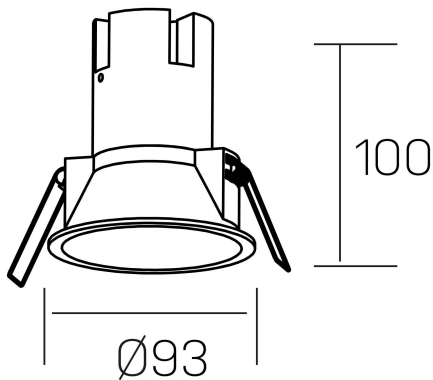

noon
K50800.03.RF.BK-BK.38.ST.8.30

DETALLES GENERALES

INSTALACIÓN	Recessed with Frame
COLOR EXT-INT	Negro
DIRECCIÓN DE LA LUZ	Fijo
ÁNGULO DEL HAZ DE LUZ	38º
INT-EXT ESTANQUEIDAD	IP23
MATERIAL	Aluminio/Polycarbonato
RESISTENCIA MECÁNICA	IK03
USO	Interior
GARANTÍA	5 años

DETALLES ELÉCTRICOS

FUENTE DE LUZ	LED
POTENCIA	10W
TEMPERATURA DE COLOR	3000K
FLUJO LUMÍNICO	900 Lm
EFICIENCIA LUMÍNICA	86 Lm/W
DIMABLE	Sin regulación
DRIVER	Remoto
CLASE DE SEGURIDAD	II
ÍNDICE DE REPRODUCCIÓN CROMÁTICA	CRI>80, CRI>90
TENSIÓN	220-240 V
CORRIENTE	250 mA
VIDA UTIL	50.000h

DIMENSIONES GENERALES

DIMENSIÓN	Ø 93 mm
AGUJERO DE CORTE	Ø 85 mm
ALTURA	h 100 mm
DIMENSIONES DE EMBALAJE	110 × 105 × 120 mm
PESO NETO	0.25

*Puede haber una reducción máx. del 15% en el dato de los acabados distintos al blanco.