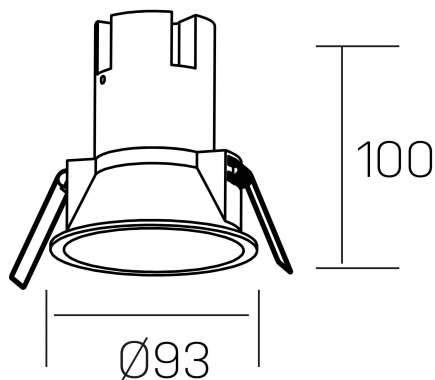

noon
K50800.03.RF.BK-BK.38.ST.8.27.PU

DETALLES GENERALES

INSTALACIÓN	Recessed with Frame
COLOR EXT-INT	Negro
DIRECCIÓN DE LA LUZ	Fijo
ÁNGULO DEL HAZ DE LUZ	38°
INT-EXT ESTANQUEIDAD	IP23
MATERIAL	Aluminio/Polycarbonato
RESISTENCIA MECÁNICA	IK03
USO	Interior
GARANTÍA	3 años

DETALLES ELÉCTRICOS

FUENTE DE LUZ	LED
POTENCIA	10W
TEMPERATURA DE COLOR	2700K
FLUJO LUMÍNICO	890 Lm
EFICIENCIA LUMÍNICA	85 Lm/W
DIMABLE	PUSH
DRIVER	Remoto
CLASE DE SEGURIDAD	II
ÍNDICE DE REPRODUCCIÓN CROMÁTICA	CRI>80
TENSIÓN	220-240 V
FREQUENCY	50-60 Hz
CORRIENTE	250 mA
VIDA UTIL	35.000h

DIMENSIONES GENERALES

DIMENSIÓN	Ø 93 mm
AGUJERO DE CORTE	Ø 85 mm
ALTURA	h 100 mm
DIMENSIONES DE EMBALAJE	110 × 105 × 120 mm
PESO NETO	0.25

*Puede haber una reducción máx. del 15% en el dato de los acabados distintos al blanco.