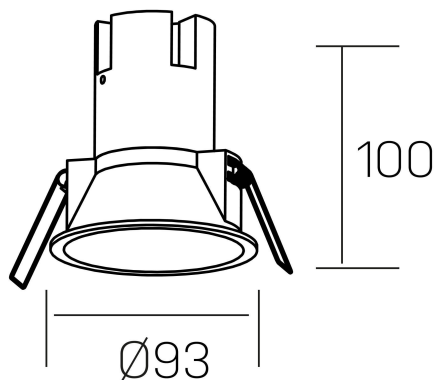

noon
K50800.03.RF.BK-BK.38.ST.8.27.PU

DETALLES GENERALES

INSTALACIÓN	Recessed with Frame
COLOR EXT-INT	Negro
DIRECCIÓN DE LA LUZ	Fijo
ÁNGULO DEL HAZ DE LUZ	38º
INT-EXT ESTANQUEIDAD	IP23
MATERIAL	Aluminio/Polycarbonato
RESISTENCIA MECÁNICA	IK03
USO	Interior
GARANTÍA	5 años

DETALLES ELÉCTRICOS

FUENTE DE LUZ	LED
POTENCIA	10W
TEMPERATURA DE COLOR	2700K
FLUJO LUMÍNICO	890 Lm
EFICIENCIA LUMÍNICA	85 Lm/W
DIMABLE	PUSH
DRIVER	Remoto
CLASE DE SEGURIDAD	II
ÍNDICE DE REPRODUCCIÓN CROMÁTICA	CRI>80, CRI>90
TENSIÓN	220-240 V
CORRIENTE	250 mA
VIDA UTIL	50.000h

DIMENSIONES GENERALES

DIMENSIÓN	Ø 93 mm
AGUJERO DE CORTE	Ø 85 mm
ALTURA	h 100 mm
DIMENSIONES DE EMBALAJE	110 × 105 × 120 mm
PESO NETO	0.25

*Puede haber una reducción máx. del 15% en el dato de los acabados distintos al blanco.