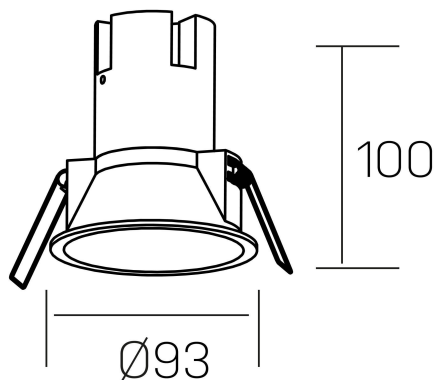

noon
K50800.03.RF.BK-BK.38.ST.8.27.PC

DETALLES GENERALES

INSTALACIÓN	Recessed with Frame
COLOR EXT-INT	Negro
DIRECCIÓN DE LA LUZ	Fijo
ÁNGULO DEL HAZ DE LUZ	38º
INT-EXT ESTANQUEIDAD	IP23
MATERIAL	Aluminio/Polycarbonato
RESISTENCIA MECÁNICA	IK03
USO	Interior
GARANTÍA	5 años

DETALLES ELÉCTRICOS

FUENTE DE LUZ	LED
POTENCIA	10W
TEMPERATURA DE COLOR	2700K
FLUJO LUMÍNICO	890 Lm
EFICIENCIA LUMÍNICA	85 Lm/W
DIMABLE	PHASE CUT
DRIVER	Remoto
CLASE DE SEGURIDAD	II
ÍNDICE DE REPRODUCCIÓN CROMÁTICA	CRI>80, CRI>90
TENSIÓN	220-240 V
CORRIENTE	250 mA
VIDA UTIL	50.000h

DIMENSIONES GENERALES

DIMENSIÓN	Ø 93 mm
AGUJERO DE CORTE	Ø 85 mm
ALTURA	h 100 mm
DIMENSIONES DE EMBALAJE	110 × 105 × 120 mm
PESO NETO	0.25

*Puede haber una reducción máx. del 15% en el dato de los acabados distintos al blanco.