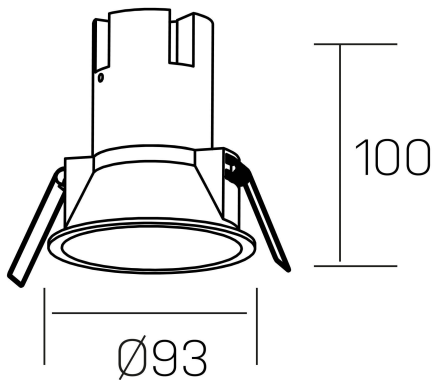

noon
K50800.03.RF.BK-BK.38.ST.8.27.DA

DETALLES GENERALES

INSTALACIÓN	Recessed with Frame
COLOR EXT-INT	Negro
DIRECCIÓN DE LA LUZ	Fijo
ÁNGULO DEL HAZ DE LUZ	38°
INT-EXT ESTANQUEIDAD	IP23
MATERIAL	Aluminio/Polycarbonato
RESISTENCIA MECÁNICA	IK03
USO	Interior
GARANTÍA	3 años

DETALLES ELÉCTRICOS

FUENTE DE LUZ	LED
POTENCIA	10W
TEMPERATURA DE COLOR	2700K
FLUJO LUMÍNICO	890 Lm
EFICIENCIA LUMÍNICA	85 Lm/W
DIMABLE	DALI
DRIVER	Remoto
CLASE DE SEGURIDAD	II
ÍNDICE DE REPRODUCCIÓN CROMÁTICA	CRI>80
TENSIÓN	220-240 V
FREQUENCY	50-60 Hz
CORRIENTE	250 mA
VIDA UTIL	35.000h

DIMENSIONES GENERALES

DIMENSIÓN	Ø 93 mm
AGUJERO DE CORTE	Ø 85 mm
ALTURA	h 100 mm
DIMENSIONES DE EMBALAJE	110 × 105 × 120 mm
PESO NETO	0.25

*Puede haber una reducción máx. del 15% en el dato de los acabados distintos al blanco.