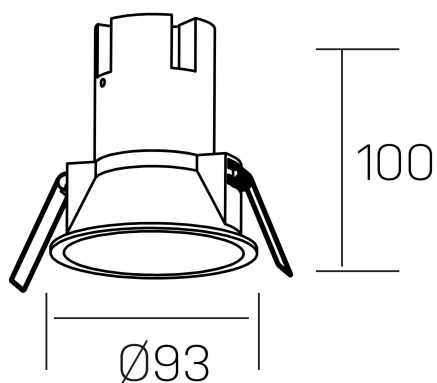

**noon**  
K50800.03.RF.BK-BK.38.ST.8.27.DA

#### DETALLES GENERALES

INSTALACIÓN	Recessed with Frame
COLOR EXT-INT	Negro
DIRECCIÓN DE LA LUZ	Fijo
ÁNGULO DEL HAZ DE LUZ	38º
INT-EXT ESTANQUEIDAD	IP23
MATERIAL	Aluminio/Polycarbonato
RESISTENCIA MECÁNICA	IK03
USO	Interior
GARANTÍA	5 años

#### DETALLES ELÉCTRICOS

FUENTE DE LUZ	LED
POTENCIA	10W
TEMPERATURA DE COLOR	2700K
FLUJO LUMÍNICO	890 Lm
EFICIENCIA LUMÍNICA	85 Lm/W
DIMABLE	DALI
DRIVER	Remoto
CLASE DE SEGURIDAD	II
ÍNDICE DE REPRODUCCIÓN CROMÁTICA	CRI>80, CRI>90
TENSIÓN	220-240 V
CORRIENTE	250 mA
VIDA UTIL	50.000h

#### DIMENSIONES GENERALES

DIMENSIÓN	Ø 93 mm
AGUJERO DE CORTE	Ø 85 mm
ALTURA	h 100 mm
DIMENSIONES DE EMBALAJE	110 × 105 × 120 mm
PESO NETO	0.25

\*Puede haber una reducción máx. del 15% en el dato de los acabados distintos al blanco.