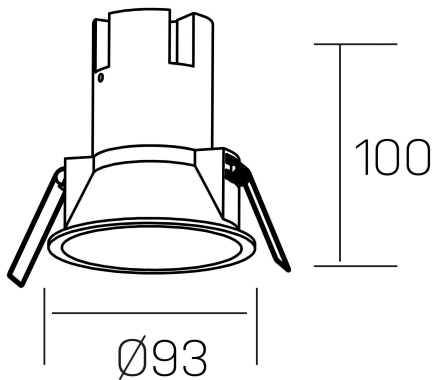

noon
K50800.03.RF.BK-BK.38.ST.8.27.D1

DETALLES GENERALES

INSTALACIÓN	Recessed with Frame
COLOR EXT-INT	Negro
DIRECCIÓN DE LA LUZ	Fijo
ÁNGULO DEL HAZ DE LUZ	38º
INT-EXT ESTANQUEIDAD	IP23
MATERIAL	Aluminio/Polycarbonato
RESISTENCIA MECÁNICA	IK03
USO	Interior
GARANTÍA	5 años

DETALLES ELÉCTRICOS

FUENTE DE LUZ	LED
POTENCIA	10W
TEMPERATURA DE COLOR	2700K
FLUJO LUMÍNICO	890 Lm
EFICIENCIA LUMÍNICA	85 Lm/W
DIMABLE	1.10v
DRIVER	Remoto
CLASE DE SEGURIDAD	II
ÍNDICE DE REPRODUCCIÓN CROMÁTICA	CRI>80, CRI>90
TENSIÓN	220-240 V
CORRIENTE	250 mA
VIDA UTIL	50.000h

DIMENSIONES GENERALES

DIMENSIÓN	Ø 93 mm
AGUJERO DE CORTE	Ø 85 mm
ALTURA	h 100 mm
DIMENSIONES DE EMBALAJE	110 × 105 × 120 mm
PESO NETO	0.25

*Puede haber una reducción máx. del 15% en el dato de los acabados distintos al blanco.