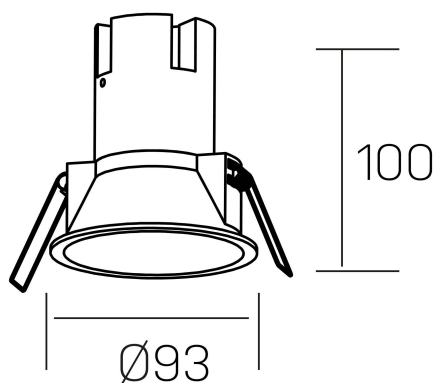

noon
K50800.03.RF.BK-BK.38.ST.8.27.D1

DETALLES GENERALES

INSTALACIÓN	Recessed with Frame
COLOR EXT-INT	Negro
DIRECCIÓN DE LA LUZ	Fijo
ÁNGULO DEL HAZ DE LUZ	38°
INT-EXT ESTANQUEIDAD	IP23
MATERIAL	Aluminio/Polycarbonato
RESISTENCIA MECÁNICA	IK03
USO	Interior
GARANTÍA	5 años

DETALLES ELÉCTRICOS

FUENTE DE LUZ	LED
POTENCIA	10W
TEMPERATURA DE COLOR	2700K
FLUJO LUMÍNICO	890 Lm
EFICIENCIA LUMÍNICA	85 Lm/W
DIMABLE	1.10v
DRIVER	Remoto
CLASE DE SEGURIDAD	II
ÍNDICE DE REPRODUCCIÓN CROMÁTICA	CRI>80
TENSIÓN	220-240 V
FREQUENCY	50-60 Hz
CORRIENTE	250 mA
VIDA UTIL	50.000h

DIMENSIONES GENERALES

DIMENSIÓN	Ø 93 mm
AGUJERO DE CORTE	Ø 85 mm
ALTURA	h 100 mm
DIMENSIONES DE EMBALAJE	110 × 105 × 120 mm
PESO NETO	0.25

*Puede haber una reducción máx. del 15% en el dato de los acabados distintos al blanco.