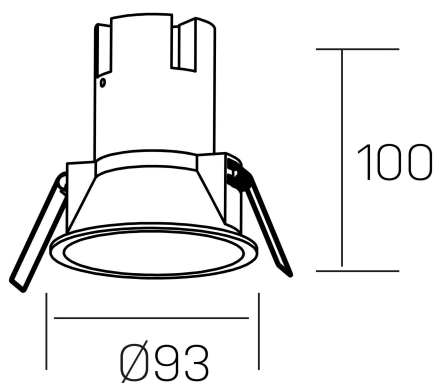

**noon**  
K50800.03.RF.BK-BK.38.ST.8.27.D1

#### DETALLES GENERALES

INSTALACIÓN	Recessed with Frame
COLOR EXT-INT	Negro
DIRECCIÓN DE LA LUZ	Fijo
ÁNGULO DEL HAZ DE LUZ	38°
INT-EXT ESTANQUEIDAD	IP23
MATERIAL	Aluminio/Polycarbonato
RESISTENCIA MECÁNICA	IK03
USO	Interior
GARANTÍA	3 años

#### DETALLES ELÉCTRICOS

FUENTE DE LUZ	LED
POTENCIA	10W
TEMPERATURA DE COLOR	2700K
FLUJO LUMÍNICO	890 Lm
EFICIENCIA LUMÍNICA	85 Lm/W
DIMABLE	1.10v
DRIVER	Remoto
CLASE DE SEGURIDAD	II
ÍNDICE DE REPRODUCCIÓN CROMÁTICA	CRI>80
TENSIÓN	220-240 V
FREQUENCY	50-60 Hz
CORRIENTE	250 mA
VIDA UTIL	35.000h

#### DIMENSIONES GENERALES

DIMENSIÓN	Ø 93 mm
AGUJERO DE CORTE	Ø 85 mm
ALTURA	h 100 mm
DIMENSIONES DE EMBALAJE	110 × 105 × 120 mm
PESO NETO	0.25

\*Puede haber una reducción máx. del 15% en el dato de los acabados distintos al blanco.