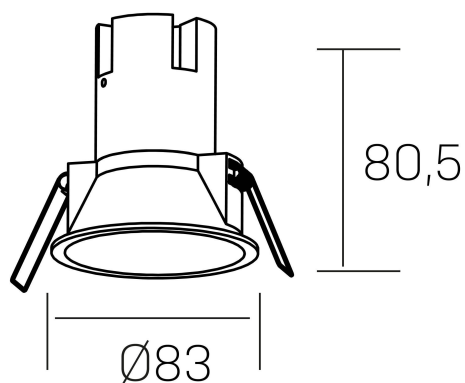

noon
K50800.03.RF.BK-BK.38.ST.8.27

DETALLES GENERALES

| | |
|-----------------------|------------------------|
| INSTALACIÓN | Recessed with Frame |
| COLOR EXT-INT | Negro |
| DIRECCIÓN DE LA LUZ | Fijo |
| ÁNGULO DEL HAZ DE LUZ | 38° |
| INT-EXT ESTANQUEIDAD | IP23 |
| MATERIAL | Aluminio/Polycarbonato |
| RESISTENCIA MECÁNICA | IK03 |
| USO | Interior |
| GARANTÍA | 5 años |

DETALLES ELÉCTRICOS

| | |
|----------------------------------|----------------|
| FUENTE DE LUZ | LED |
| POTENCIA | 10W |
| TEMPERATURA DE COLOR | 2700K |
| FLUJO LUMÍNICO | 890 Lm |
| EFICIENCIA LUMÍNICA | 85 Lm/W |
| DIMABLE | Sin regulación |
| DRIVER | Remoto |
| CLASE DE SEGURIDAD | II |
| ÍNDICE DE REPRODUCCIÓN CROMÁTICA | CRI>80 |
| TENSIÓN | 220-240 V |
| FREQUENCY | 50-60 Hz |
| CORRIENTE | 250 mA |
| VIDA UTIL | 50.000h |

DIMENSIONES GENERALES

| | |
|-------------------------|--------------------|
| DIMENSIÓN | Ø 93 mm |
| AGUJERO DE CORTE | Ø 85 mm |
| ALTURA | h 100 mm |
| DIMENSIONES DE EMBALAJE | 110 × 105 × 120 mm |
| PESO NETO | 0.25 |