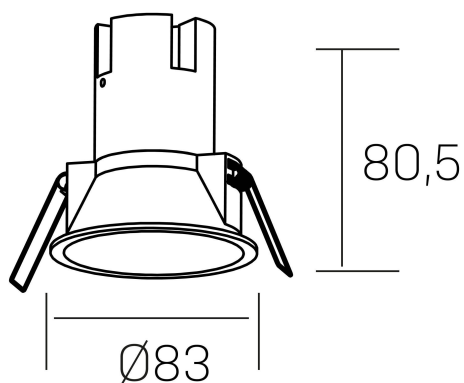

**noon**  
K50800.03.RF.BK-BK.38.ST.8.27

#### DETALLES GENERALES

INSTALACIÓN	Recessed with Frame
COLOR EXT-INT	Negro
DIRECCIÓN DE LA LUZ	Fijo
ÁNGULO DEL HAZ DE LUZ	38º
INT-EXT ESTANQUEIDAD	IP23
MATERIAL	Aluminio/Polycarbonato
RESISTENCIA MECÁNICA	IK03
USO	Interior
GARANTÍA	5 años

#### DETALLES ELÉCTRICOS

FUENTE DE LUZ	LED
POTENCIA	10W
TEMPERATURA DE COLOR	2700K
FLUJO LUMÍNICO	890 Lm
EFICIENCIA LUMÍNICA	85 Lm/W
DIMABLE	Sin regulación
DRIVER	Remoto
CLASE DE SEGURIDAD	II
ÍNDICE DE REPRODUCCIÓN CROMÁTICA	CRI>80, CRI>90
TENSIÓN	220-240 V
CORRIENTE	250 mA
VIDA UTIL	50.000h

#### DIMENSIONES GENERALES

DIMENSIÓN	Ø 93 mm
AGUJERO DE CORTE	Ø 85 mm
ALTURA	h 100 mm
DIMENSIONES DE EMBALAJE	110 × 105 × 120 mm
PESO NETO	0.25

\*Puede haber una reducción máx. del 15% en el dato de los acabados distintos al blanco.