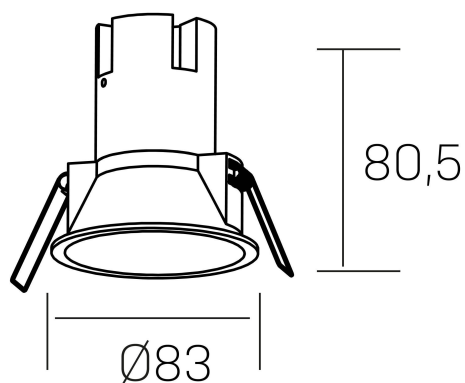

noon
K50800.03.RF.BK-BK.38.ST.8.27

DETALLES GENERALES

INSTALACIÓN	Recessed with Frame
COLOR EXT-INT	Negro
DIRECCIÓN DE LA LUZ	Fijo
ÁNGULO DEL HAZ DE LUZ	38°
INT-EXT ESTANQUEIDAD	IP23
MATERIAL	Aluminio/Polycarbonato
RESISTENCIA MECÁNICA	IK03
USO	Interior
GARANTÍA	3 años

DETALLES ELÉCTRICOS

FUENTE DE LUZ	LED
POTENCIA	10W
TEMPERATURA DE COLOR	2700K
FLUJO LUMÍNICO	890 Lm
EFICIENCIA LUMÍNICA	85 Lm/W
DIMABLE	Sin regulación
DRIVER	Remoto
CLASE DE SEGURIDAD	II
ÍNDICE DE REPRODUCCIÓN CROMÁTICA	CRI>80
TENSIÓN	220-240 V
FREQUENCY	50-60 Hz
CORRIENTE	250 mA
VIDA UTIL	35.000h

DIMENSIONES GENERALES

DIMENSIÓN	Ø 93 mm
AGUJERO DE CORTE	Ø 85 mm
ALTURA	h 100 mm
DIMENSIONES DE EMBALAJE	110 × 105 × 120 mm
PESO NETO	0.25

*Puede haber una reducción máx. del 15% en el dato de los acabados distintos al blanco.