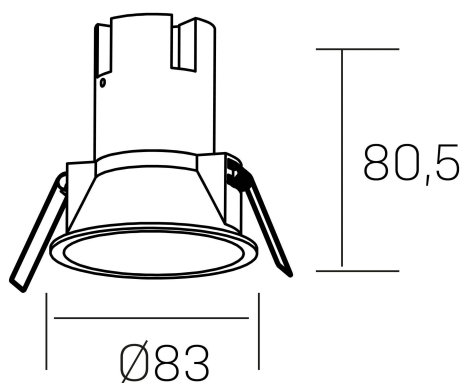

**noon**  
K50800.02.RF.WH-WH.38.ST.8.40.PU

#### DETALLES GENERALES

INSTALACIÓN	Recessed with Frame
COLOR EXT-INT	Blanco
DIRECCIÓN DE LA LUZ	Fijo
ÁNGULO DEL HAZ DE LUZ	38°
INT-EXT ESTANQUEIDAD	IP23
MATERIAL	Aluminio/Polycarbonato
RESISTENCIA MECÁNICA	IK03
USO	Interior
GARANTÍA	3 años

#### DETALLES ELÉCTRICOS

FUENTE DE LUZ	LED
POTENCIA	7W
TEMPERATURA DE COLOR	4000K
FLUJO LUMÍNICO	595 Lm
EFICIENCIA LUMÍNICA	79 Lm/W
DIMABLE	PUSH
DRIVER	Remoto
CLASE DE SEGURIDAD	II
ÍNDICE DE REPRODUCCIÓN CROMÁTICA	CRI>80
TENSIÓN	220-240 V
FREQUENCY	50-60 Hz
CORRIENTE	160 mA
VIDA UTIL	35.000h

#### DIMENSIONES GENERALES

DIMENSIÓN	Ø 83 mm
AGUJERO DE CORTE	Ø 75 mm
ALTURA	h-835-mm
DIMENSIONES DE EMBALAJE	95 x 95 x 110 mm
PESO NETO	0.15

\*Puede haber una reducción máx. del 15% en el dato de los acabados distintos al blanco.