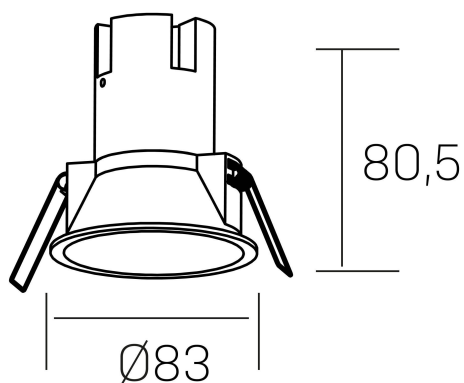

noon
K50800.02.RF.WH-WH.38.ST.8.40.DA

DETALLES GENERALES

INSTALACIÓN	Recessed with Frame
COLOR EXT-INT	Blanco
DIRECCIÓN DE LA LUZ	Fijo
ÁNGULO DEL HAZ DE LUZ	38°
INT-EXT ESTANQUEIDAD	IP23
MATERIAL	Aluminio/Polycarbonato
RESISTENCIA MECÁNICA	IK03
USO	Interior
GARANTÍA	5 años

DETALLES ELÉCTRICOS

FUENTE DE LUZ	LED
POTENCIA	7W
TEMPERATURA DE COLOR	4000K
FLUJO LUMÍNICO	595 Lm
EFICIENCIA LUMÍNICA	79 Lm/W
DIMABLE	DALI
DRIVER	Remoto
CLASE DE SEGURIDAD	II
ÍNDICE DE REPRODUCCIÓN CROMÁTICA	CRI>80
TENSIÓN	220-240 V
FREQUENCY	50-60 Hz
CORRIENTE	160 mA
VIDA UTIL	50.000h

DIMENSIONES GENERALES

DIMENSIÓN	Ø 83 mm
AGUJERO DE CORTE	Ø 75 mm
ALTURA	h-835-mm
DIMENSIONES DE EMBALAJE	95 x 95 x 110 mm
PESO NETO	0.15

*Puede haber una reducción máx. del 15% en el dato de los acabados distintos al blanco.