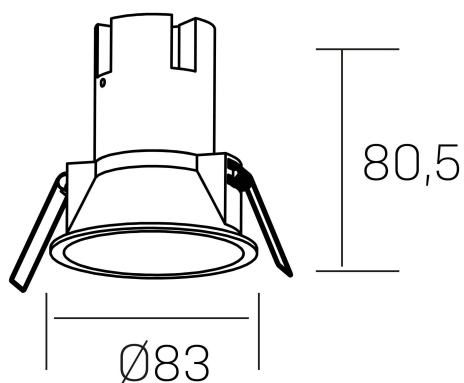

noon
K50800.02.RF.WH-WH.38.ST.8.40.D1

DETALLES GENERALES

INSTALACIÓN	Recessed with Frame
COLOR EXT-INT	Blanco
DIRECCIÓN DE LA LUZ	Fijo
ÁNGULO DEL HAZ DE LUZ	38°
INT-EXT ESTANQUEIDAD	IP23
MATERIAL	Aluminio/Polycarbonato
RESISTENCIA MECÁNICA	IK03
USO	Interior
GARANTÍA	3 años

DETALLES ELÉCTRICOS

FUENTE DE LUZ	LED
POTENCIA	7W
TEMPERATURA DE COLOR	4000K
FLUJO LUMÍNICO	595 Lm
EFICIENCIA LUMÍNICA	79 Lm/W
DIMABLE	1.10v
DRIVER	Remoto
CLASE DE SEGURIDAD	II
ÍNDICE DE REPRODUCCIÓN CROMÁTICA	CRI>80
TENSIÓN	220-240 V
FREQUENCY	50-60 Hz
CORRIENTE	160 mA
VIDA UTIL	35.000h

DIMENSIONES GENERALES

DIMENSIÓN	Ø 83 mm
AGUJERO DE CORTE	Ø 75 mm
ALTURA	h-835-mm
DIMENSIONES DE EMBALAJE	95 x 95 x 110 mm
PESO NETO	0.15

*Puede haber una reducción máx. del 15% en el dato de los acabados distintos al blanco.