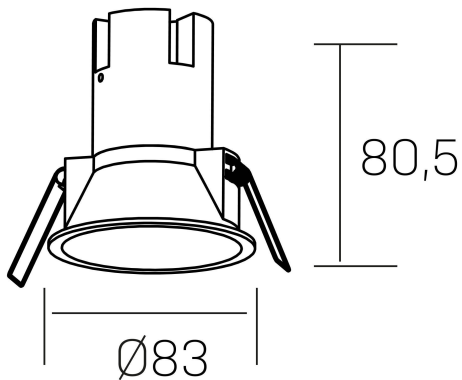

noon
K50800.02.RF.WH-WH.38.ST.8.40

DETALLES GENERALES

INSTALACIÓN	Recessed with Frame
COLOR EXT-INT	Blanco
DIRECCIÓN DE LA LUZ	Fijo
ÁNGULO DEL HAZ DE LUZ	38°
INT-EXT ESTANQUEIDAD	IP23
MATERIAL	Aluminio/Polycarbonato
RESISTENCIA MECÁNICA	IK03
USO	Interior
GARANTÍA	3 años

DETALLES ELÉCTRICOS

FUENTE DE LUZ	LED
POTENCIA	7W
TEMPERATURA DE COLOR	4000K
FLUJO LUMÍNICO	595 Lm
EFICIENCIA LUMÍNICA	79 Lm/W
DIMABLE	Sin regulación
DRIVER	Remoto
CLASE DE SEGURIDAD	II
ÍNDICE DE REPRODUCCIÓN CROMÁTICA	CRI>80
TENSIÓN	220-240 V
FREQUENCY	50-60 Hz
CORRIENTE	160 mA
VIDA UTIL	35.000h

DIMENSIONES GENERALES

DIMENSIÓN	$\varnothing 83$ mm
AGUJERO DE CORTE	$\varnothing 75$ mm
ALTURA	h-835-mm
DIMENSIONES DE EMBALAJE	95 x 95 x 110 mm
PESO NETO	0.15

*Puede haber una reducción máx. del 15% en el dato de los acabados distintos al blanco.