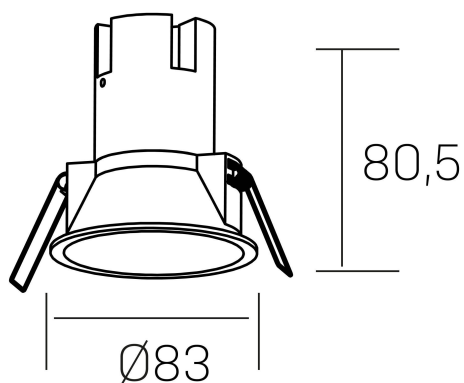

**noon**  
K50800.02.RF.WH-WH.38.ST.8.30.PU

#### DETALLES GENERALES

INSTALACIÓN	Recessed with Frame
COLOR EXT-INT	Blanco
DIRECCIÓN DE LA LUZ	Fijo
ÁNGULO DEL HAZ DE LUZ	38°
INT-EXT ESTANQUEIDAD	IP23
MATERIAL	Aluminio/Polycarbonato
RESISTENCIA MECÁNICA	IK03
USO	Interior
GARANTÍA	3 años

#### DETALLES ELÉCTRICOS

FUENTE DE LUZ	LED
POTENCIA	7W
TEMPERATURA DE COLOR	3000K
FLUJO LUMÍNICO	585 Lm
EFICIENCIA LUMÍNICA	78 Lm/W
DIMABLE	PUSH
DRIVER	Remoto
CLASE DE SEGURIDAD	II
ÍNDICE DE REPRODUCCIÓN CROMÁTICA	CRI>80
TENSIÓN	220-240 V
FREQUENCY	50-60 Hz
CORRIENTE	160 mA
VIDA UTIL	35.000h

#### DIMENSIONES GENERALES

DIMENSIÓN	Ø 83 mm
AGUJERO DE CORTE	Ø 75 mm
ALTURA	h-835-mm
DIMENSIONES DE EMBALAJE	95 x 95 x 110 mm
PESO NETO	0.15

\*Puede haber una reducción máx. del 15% en el dato de los acabados distintos al blanco.