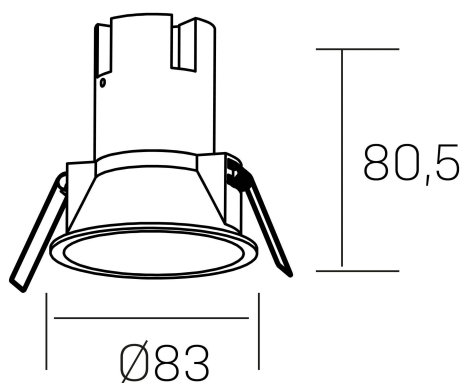

**noon**  
K50800.02.RF.WH-WH.38.ST.8.30.PU

#### DETALLES GENERALES

INSTALACIÓN	Recessed with Frame
COLOR EXT-INT	Blanco
DIRECCIÓN DE LA LUZ	Fijo
ÁNGULO DEL HAZ DE LUZ	38°
INT-EXT ESTANQUEIDAD	IP23
MATERIAL	Aluminio/Polycarbonato
RESISTENCIA MECÁNICA	IK03
USO	Interior
GARANTÍA	5 años

#### DETALLES ELÉCTRICOS

FUENTE DE LUZ	LED
POTENCIA	7W
TEMPERATURA DE COLOR	3000K
FLUJO LUMÍNICO	585 Lm
EFICIENCIA LUMÍNICA	78 Lm/W
DIMABLE	PUSH
DRIVER	Remoto
CLASE DE SEGURIDAD	II
ÍNDICE DE REPRODUCCIÓN CROMÁTICA	CRI>80
TENSIÓN	220-240 V
FREQUENCY	50-60 Hz
CORRIENTE	160 mA
VIDA UTIL	50.000h

#### DIMENSIONES GENERALES

DIMENSIÓN	Ø 83 mm
AGUJERO DE CORTE	Ø 75 mm
ALTURA	h-835-mm
DIMENSIONES DE EMBALAJE	95 x 95 x 110 mm
PESO NETO	0.15

\*Puede haber una reducción máx. del 15% en el dato de los acabados distintos al blanco.