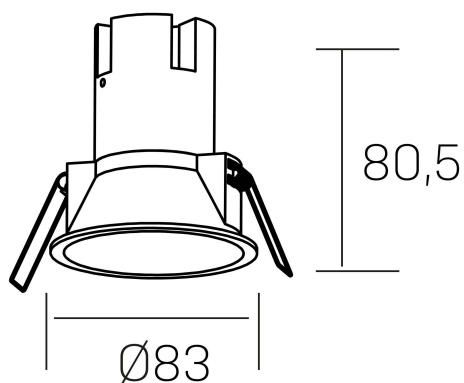

#### DETALLES GENERALES

INSTALACIÓN	Recessed with Frame
COLOR EXT-INT	Blanco
DIRECCIÓN DE LA LUZ	Fijo
ÁNGULO DEL HAZ DE LUZ	38°
INT-EXT ESTANQUEIDAD	IP23
MATERIAL	Aluminio/Polycarbonato
RESISTENCIA MECÁNICA	IK03
USO	Interior
GARANTÍA	5 años

#### DETALLES ELÉCTRICOS

FUENTE DE LUZ	LED
POTENCIA	7W
TEMPERATURA DE COLOR	3000K
FLUJO LUMÍNICO	585 Lm
EFICIENCIA LUMÍNICA	78 Lm/W
DIMABLE	PHASE CUT
DRIVER	Remoto
CLASE DE SEGURIDAD	II
ÍNDICE DE REPRODUCCIÓN CROMÁTICA	CRI>80
TENSIÓN	220-240 V
FREQUENCY	50-60 Hz
CORRIENTE	160 mA
VIDA UTIL	50.000h

#### DIMENSIONES GENERALES

DIMENSIÓN	Ø 83 mm
AGUJERO DE CORTE	Ø 75 mm
ALTURA	h-835-mm
DIMENSIONES DE EMBALAJE	95 x 95 x 110 mm
PESO NETO	0.15

\*Puede haber una reducción máx. del 15% en el dato de los acabados distintos al blanco.