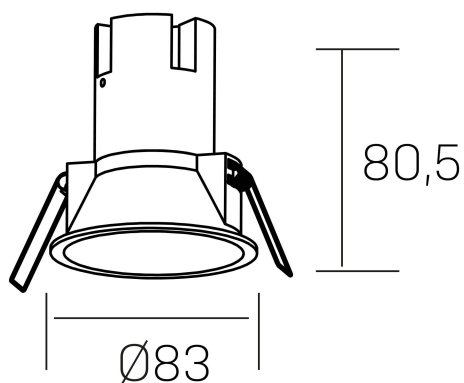

#### DETALLES GENERALES

INSTALACIÓN	Recessed with Frame
COLOR EXT-INT	Blanco
DIRECCIÓN DE LA LUZ	Fijo
ÁNGULO DEL HAZ DE LUZ	38°
INT-EXT ESTANQUEIDAD	IP23
MATERIAL	Aluminio/Polycarbonato
RESISTENCIA MECÁNICA	IK03
USO	Interior
GARANTÍA	3 años

#### DETALLES ELÉCTRICOS

FUENTE DE LUZ	LED
POTENCIA	7W
TEMPERATURA DE COLOR	3000K
FLUJO LUMÍNICO	585 Lm
EFICIENCIA LUMÍNICA	78 Lm/W
DIMABLE	PHASE CUT
DRIVER	Remoto
CLASE DE SEGURIDAD	II
ÍNDICE DE REPRODUCCIÓN CROMÁTICA	CRI>80
TENSIÓN	220-240 V
FREQUENCY	50-60 Hz
CORRIENTE	160 mA
VIDA UTIL	35.000h

#### DIMENSIONES GENERALES

DIMENSIÓN	Ø 83 mm
AGUJERO DE CORTE	Ø 75 mm
ALTURA	h-835-mm
DIMENSIONES DE EMBALAJE	95 x 95 x 110 mm
PESO NETO	0.15

\*Puede haber una reducción máx. del 15% en el dato de los acabados distintos al blanco.