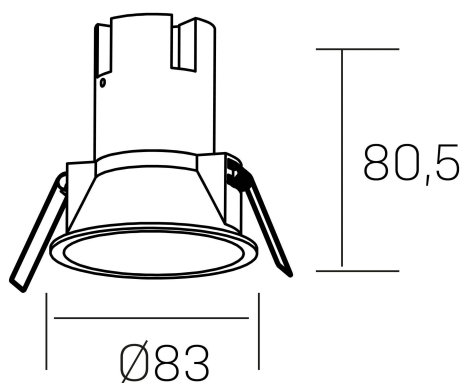

noon
K50800.02.RF.WH-WH.38.ST.8.30.DA

DETALLES GENERALES

INSTALACIÓN	Recessed with Frame
COLOR EXT-INT	Blanco
DIRECCIÓN DE LA LUZ	Fijo
ÁNGULO DEL HAZ DE LUZ	38°
INT-EXT ESTANQUEIDAD	IP23
MATERIAL	Aluminio/Polycarbonato
RESISTENCIA MECÁNICA	IK03
USO	Interior
GARANTÍA	3 años

DETALLES ELÉCTRICOS

FUENTE DE LUZ	LED
POTENCIA	7W
TEMPERATURA DE COLOR	3000K
FLUJO LUMÍNICO	585 Lm
EFICIENCIA LUMÍNICA	78 Lm/W
DIMABLE	DALI
DRIVER	Remoto
CLASE DE SEGURIDAD	II
ÍNDICE DE REPRODUCCIÓN CROMÁTICA	CRI>80
TENSIÓN	220-240 V
FREQUENCY	50-60 Hz
CORRIENTE	160 mA
VIDA UTIL	35.000h

DIMENSIONES GENERALES

DIMENSIÓN	Ø 83 mm
AGUJERO DE CORTE	Ø 75 mm
ALTURA	h-835-mm
DIMENSIONES DE EMBALAJE	95 x 95 x 110 mm
PESO NETO	0.15

*Puede haber una reducción máx. del 15% en el dato de los acabados distintos al blanco.