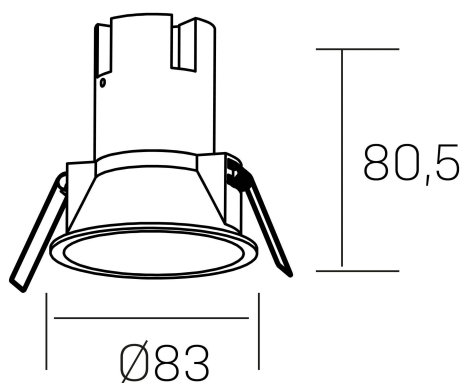

noon
K50800.02.RF.WH-WH.38.ST.8.30

DETALLES GENERALES

INSTALACIÓN	Recessed with Frame
COLOR EXT-INT	Blanco
DIRECCIÓN DE LA LUZ	Fijo
ÁNGULO DEL HAZ DE LUZ	38º
INT-EXT ESTANQUEIDAD	IP23
MATERIAL	Aluminio/Polycarbonato
RESISTENCIA MECÁNICA	IK03
USO	Interior
GARANTÍA	5 años

DETALLES ELÉCTRICOS

FUENTE DE LUZ	LED
POTENCIA	7W
TEMPERATURA DE COLOR	3000K
FLUJO LUMÍNICO	585 Lm
EFICIENCIA LUMÍNICA	78 Lm/W
DIMABLE	Sin regulación
DRIVER	Remoto
CLASE DE SEGURIDAD	II
ÍNDICE DE REPRODUCCIÓN CROMÁTICA	CRI>80, CRI>90
TENSIÓN	220-240 V
CORRIENTE	160 mA
VIDA UTIL	50.000h

DIMENSIONES GENERALES

DIMENSIÓN	Ø 83 mm
AGUJERO DE CORTE	Ø 75 mm
ALTURA	h-835-mm
DIMENSIONES DE EMBALAJE	95 × 95 × 110 mm
PESO NETO	0.15

*Puede haber una reducción máx. del 15% en el dato de los acabados distintos al blanco.