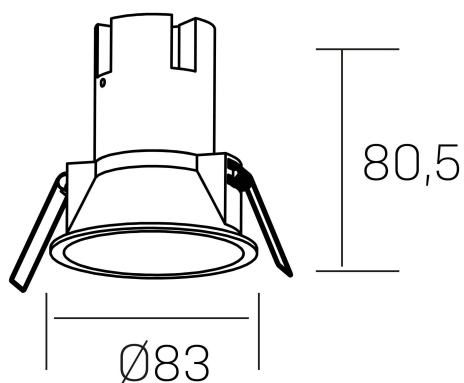

noon
K50800.02.RF.WH-WH.38.ST.8.30

DETALLES GENERALES

INSTALACIÓN	Recessed with Frame
COLOR EXT-INT	Blanco
DIRECCIÓN DE LA LUZ	Fijo
ÁNGULO DEL HAZ DE LUZ	38°
INT-EXT ESTANQUEIDAD	IP23
MATERIAL	Aluminio/Polycarbonato
RESISTENCIA MECÁNICA	IK03
USO	Interior
GARANTÍA	5 años

DETALLES ELÉCTRICOS

FUENTE DE LUZ	LED
POTENCIA	7W
TEMPERATURA DE COLOR	3000K
FLUJO LUMÍNICO	585 Lm
EFICIENCIA LUMÍNICA	78 Lm/W
DIMABLE	Sin regulación
DRIVER	Remoto
CLASE DE SEGURIDAD	II
ÍNDICE DE REPRODUCCIÓN CROMÁTICA	CRI>80
TENSIÓN	220-240 V
FREQUENCY	50-60 Hz
CORRIENTE	160 mA
VIDA UTIL	50.000h

DIMENSIONES GENERALES

DIMENSIÓN	$\varnothing 83$ mm
AGUJERO DE CORTE	$\varnothing 75$ mm
ALTURA	h-835-mm
DIMENSIONES DE EMBALAJE	95 x 95 x 110 mm
PESO NETO	0.15

*Puede haber una reducción máx. del 15% en el dato de los acabados distintos al blanco.