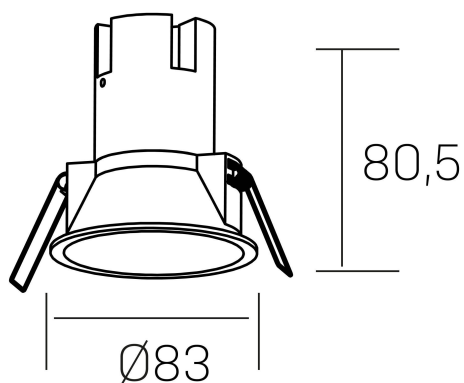

**noon**  
K50800.02.RF.WH-WH.38.ST.8.27.PU

#### DETALLES GENERALES

INSTALACIÓN	Recessed with Frame
COLOR EXT-INT	Blanco
DIRECCIÓN DE LA LUZ	Fijo
ÁNGULO DEL HAZ DE LUZ	38°
INT-EXT ESTANQUEIDAD	IP23
MATERIAL	Aluminio/Polycarbonato
RESISTENCIA MECÁNICA	IK03
USO	Interior
GARANTÍA	3 años

#### DETALLES ELÉCTRICOS

FUENTE DE LUZ	LED
POTENCIA	7W
TEMPERATURA DE COLOR	2700K
FLUJO LUMÍNICO	575 Lm
EFICIENCIA LUMÍNICA	77 Lm/W
DIMABLE	PUSH
DRIVER	Remoto
CLASE DE SEGURIDAD	II
ÍNDICE DE REPRODUCCIÓN CROMÁTICA	CRI>80
TENSIÓN	220-240 V
FREQUENCY	50-60 Hz
CORRIENTE	160 mA
VIDA UTIL	35.000h

#### DIMENSIONES GENERALES

DIMENSIÓN	Ø 83 mm
AGUJERO DE CORTE	Ø 75 mm
ALTURA	h-835-mm
DIMENSIONES DE EMBALAJE	95 x 95 x 110 mm
PESO NETO	0.15

\*Puede haber una reducción máx. del 15% en el dato de los acabados distintos al blanco.