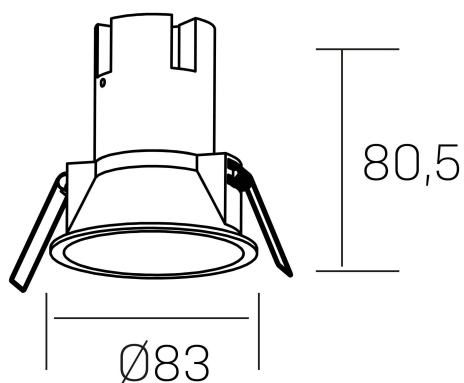

noon
K50800.02.RF.WH-WH.38.ST.8.27.PC

DETALLES GENERALES

INSTALACIÓN	Recessed with Frame
COLOR EXT-INT	Blanco
DIRECCIÓN DE LA LUZ	Fijo
ÁNGULO DEL HAZ DE LUZ	38°
INT-EXT ESTANQUEIDAD	IP23
MATERIAL	Aluminio/Polycarbonato
RESISTENCIA MECÁNICA	IK03
USO	Interior
GARANTÍA	5 años

DETALLES ELÉCTRICOS

FUENTE DE LUZ	LED
POTENCIA	7W
TEMPERATURA DE COLOR	2700K
FLUJO LUMÍNICO	575 Lm
EFICIENCIA LUMÍNICA	77 Lm/W
DIMABLE	PHASE CUT
DRIVER	Remoto
CLASE DE SEGURIDAD	II
ÍNDICE DE REPRODUCCIÓN CROMÁTICA	CRI>80
TENSIÓN	220-240 V
FREQUENCY	50-60 Hz
CORRIENTE	160 mA
VIDA UTIL	50.000h

DIMENSIONES GENERALES

DIMENSIÓN	Ø 83 mm
AGUJERO DE CORTE	Ø 75 mm
ALTURA	h-835-mm
DIMENSIONES DE EMBALAJE	95 x 95 x 110 mm
PESO NETO	0.15

*Puede haber una reducción máx. del 15% en el dato de los acabados distintos al blanco.