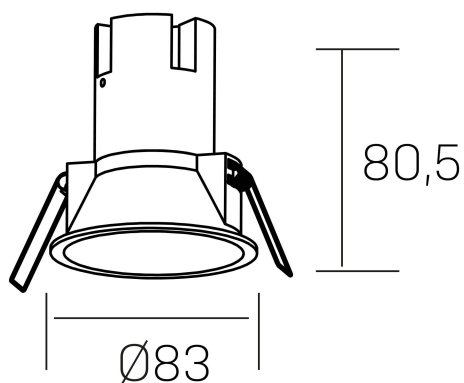

DETALLES GENERALES

INSTALACIÓN	Recessed with Frame
COLOR EXT-INT	Blanco
DIRECCIÓN DE LA LUZ	Fijo
ÁNGULO DEL HAZ DE LUZ	38°
INT-EXT ESTANQUEIDAD	IP23
MATERIAL	Aluminio/Polycarbonato
RESISTENCIA MECÁNICA	IK03
USO	Interior
GARANTÍA	3 años

DETALLES ELÉCTRICOS

FUENTE DE LUZ	LED
POTENCIA	7W
TEMPERATURA DE COLOR	2700K
FLUJO LUMÍNICO	575 Lm
EFICIENCIA LUMÍNICA	77 Lm/W
DIMABLE	PHASE CUT
DRIVER	Remoto
CLASE DE SEGURIDAD	II
ÍNDICE DE REPRODUCCIÓN CROMÁTICA	CRI>80
TENSIÓN	220-240 V
FREQUENCY	50-60 Hz
CORRIENTE	160 mA
VIDA UTIL	35.000h

noon
K50800.02.RF.WH-WH.38.ST.8.27.PC

DIMENSIONES GENERALES

DIMENSIÓN	Ø 83 mm
AGUJERO DE CORTE	Ø 75 mm
ALTURA	h-835-mm
DIMENSIONES DE EMBALAJE	95 x 95 x 110 mm
PESO NETO	0.15

*Puede haber una reducción máx. del 15% en el dato de los acabados distintos al blanco.