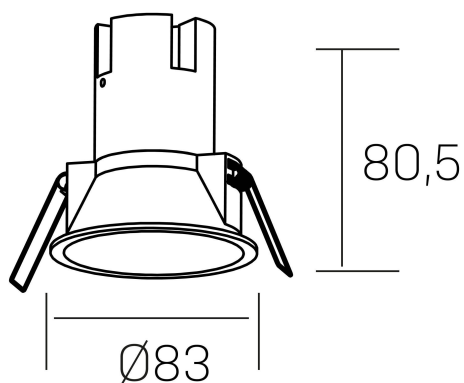

noon
K50800.02.RF.WH-WH.38.ST.8.27.D1

DETALLES GENERALES

INSTALACIÓN	Recessed with Frame
COLOR EXT-INT	Blanco
DIRECCIÓN DE LA LUZ	Fijo
ÁNGULO DEL HAZ DE LUZ	38°
INT-EXT ESTANQUEIDAD	IP23
MATERIAL	Aluminio/Polycarbonato
RESISTENCIA MECÁNICA	IK03
USO	Interior
GARANTÍA	3 años

DETALLES ELÉCTRICOS

FUENTE DE LUZ	LED
POTENCIA	7W
TEMPERATURA DE COLOR	2700K
FLUJO LUMÍNICO	575 Lm
EFICIENCIA LUMÍNICA	77 Lm/W
DIMABLE	1.10v
DRIVER	Remoto
CLASE DE SEGURIDAD	II
ÍNDICE DE REPRODUCCIÓN CROMÁTICA	CRI>80
TENSIÓN	220-240 V
FREQUENCY	50-60 Hz
CORRIENTE	160 mA
VIDA UTIL	35.000h

DIMENSIONES GENERALES

DIMENSIÓN	Ø 83 mm
AGUJERO DE CORTE	Ø 75 mm
ALTURA	h-835-mm
DIMENSIONES DE EMBALAJE	95 x 95 x 110 mm
PESO NETO	0.15

*Puede haber una reducción máx. del 15% en el dato de los acabados distintos al blanco.