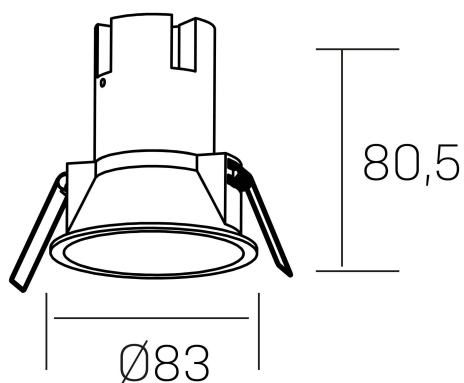

noon
K50800.02.RF.WH-GL.38.ST.8.40.PU

DETALLES GENERALES

INSTALACIÓN	Recessed with Frame
COLOR EXT-INT	Blanco-Oro
DIRECCIÓN DE LA LUZ	Fijo
ÁNGULO DEL HAZ DE LUZ	38°
INT-EXT ESTANQUEIDAD	IP23
MATERIAL	Aluminio/Polycarbonato
RESISTENCIA MECÁNICA	IK03
USO	Interior
GARANTÍA	5 años

DETALLES ELÉCTRICOS

FUENTE DE LUZ	LED
POTENCIA	7W
TEMPERATURA DE COLOR	4000K
FLUJO LUMÍNICO	595 Lm
EFICIENCIA LUMÍNICA	79 Lm/W
DIMABLE	PUSH
DRIVER	Remoto
CLASE DE SEGURIDAD	II
ÍNDICE DE REPRODUCCIÓN CROMÁTICA	CRI>80
TENSIÓN	220-240 V
FREQUENCY	50-60 Hz
CORRIENTE	160 mA
VIDA UTIL	50.000h

DIMENSIONES GENERALES

DIMENSIÓN	Ø 83 mm
AGUJERO DE CORTE	Ø 75 mm
ALTURA	h-835-mm
DIMENSIONES DE EMBALAJE	95 x 95 x 110 mm
PESO NETO	0.15

*Puede haber una reducción máx. del 15% en el dato de los acabados distintos al blanco.