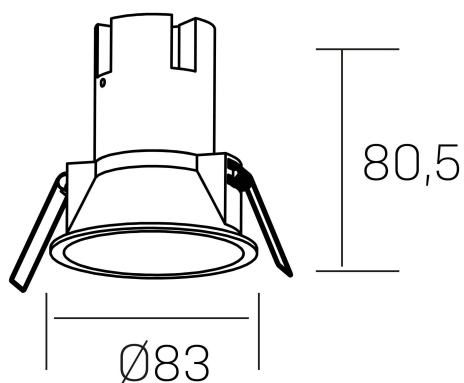

**noon**  
K50800.02.RF.WH-GL.38.ST.8.40.PC

#### DETALLES GENERALES

INSTALACIÓN	Recessed with Frame
COLOR EXT-INT	Blanco-Oro
DIRECCIÓN DE LA LUZ	Fijo
ÁNGULO DEL HAZ DE LUZ	38º
INT-EXT ESTANQUEIDAD	IP23
MATERIAL	Aluminio/Polycarbonato
RESISTENCIA MECÁNICA	IK03
USO	Interior
GARANTÍA	5 años

#### DETALLES ELÉCTRICOS

FUENTE DE LUZ	LED
POTENCIA	7W
TEMPERATURA DE COLOR	4000K
FLUJO LUMÍNICO	595 Lm
EFICIENCIA LUMÍNICA	79 Lm/W
DIMABLE	PHASE CUT
DRIVER	Remoto
CLASE DE SEGURIDAD	II
ÍNDICE DE REPRODUCCIÓN CROMÁTICA	CRI>80, CRI>90
TENSIÓN	220-240 V
CORRIENTE	160 mA
VIDA UTIL	50.000h

#### DIMENSIONES GENERALES

DIMENSIÓN	Ø 83 mm
AGUJERO DE CORTE	Ø 75 mm
ALTURA	h-835-mm
DIMENSIONES DE EMBALAJE	95 × 95 × 110 mm
PESO NETO	0.15

\*Puede haber una reducción máx. del 15% en el dato de los acabados distintos al blanco.