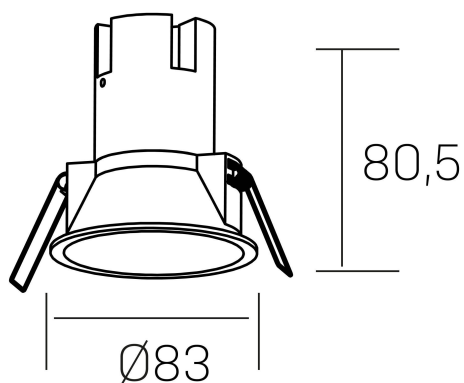

noon
K50800.02.RF.WH-GL.38.ST.8.30.PC

DETALLES GENERALES

INSTALACIÓN	Recessed with Frame
COLOR EXT-INT	Blanco-Oro
DIRECCIÓN DE LA LUZ	Fijo
ÁNGULO DEL HAZ DE LUZ	38°
INT-EXT ESTANQUEIDAD	IP23
MATERIAL	Aluminio/Polycarbonato
RESISTENCIA MECÁNICA	IK03
USO	Interior
GARANTÍA	5 años

DETALLES ELÉCTRICOS

FUENTE DE LUZ	LED
POTENCIA	7W
TEMPERATURA DE COLOR	3000K
FLUJO LUMÍNICO	585 Lm
EFICIENCIA LUMÍNICA	78 Lm/W
DIMABLE	PHASE CUT
DRIVER	Remoto
CLASE DE SEGURIDAD	II
ÍNDICE DE REPRODUCCIÓN CROMÁTICA	CRI>80
TENSIÓN	220-240 V
FREQUENCY	50-60 Hz
CORRIENTE	160 mA
VIDA UTIL	50.000h

DIMENSIONES GENERALES

DIMENSIÓN	Ø 83 mm
AGUJERO DE CORTE	Ø 75 mm
ALTURA	h-835-mm
DIMENSIONES DE EMBALAJE	95 × 95 × 110 mm
PESO NETO	0.15

*Puede haber una reducción máx. del 15% en el dato de los acabados distintos al blanco.