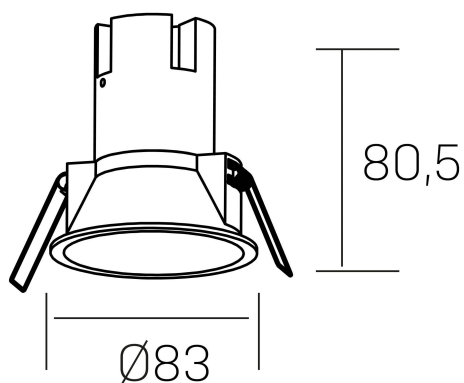

**noon**  
K50800.02.RF.WH-GL.38.ST.8.30

#### DETALLES GENERALES

INSTALACIÓN	Recessed with Frame
COLOR EXT-INT	Blanco-Oro
DIRECCIÓN DE LA LUZ	Fijo
ÁNGULO DEL HAZ DE LUZ	38°
INT-EXT ESTANQUEIDAD	IP23
MATERIAL	Aluminio/Polycarbonato
RESISTENCIA MECÁNICA	IK03
USO	Interior
GARANTÍA	5 años

#### DETALLES ELÉCTRICOS

FUENTE DE LUZ	LED
POTENCIA	7W
TEMPERATURA DE COLOR	3000K
FLUJO LUMÍNICO	585 Lm
EFICIENCIA LUMÍNICA	78 Lm/W
DIMABLE	Sin regulación
DRIVER	Remoto
CLASE DE SEGURIDAD	II
ÍNDICE DE REPRODUCCIÓN CROMÁTICA	CRI>80
TENSIÓN	220-240 V
FREQUENCY	50-60 Hz
CORRIENTE	160 mA
VIDA UTIL	50.000h

#### DIMENSIONES GENERALES

DIMENSIÓN	Ø 83 mm
AGUJERO DE CORTE	Ø 75 mm
ALTURA	h-835-mm
DIMENSIONES DE EMBALAJE	95 x 95 x 110 mm
PESO NETO	0.15

\*Puede haber una reducción máx. del 15% en el dato de los acabados distintos al blanco.