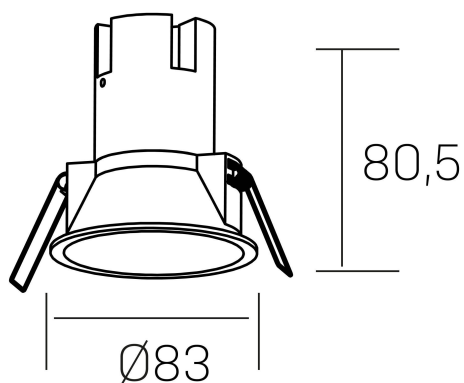

noon
K50800.02.RF.WH-GL.38.ST.8.27.DA

DETALLES GENERALES

INSTALACIÓN	Recessed with Frame
COLOR EXT-INT	Blanco-Oro
DIRECCIÓN DE LA LUZ	Fijo
ÁNGULO DEL HAZ DE LUZ	38°
INT-EXT ESTANQUEIDAD	IP23
MATERIAL	Aluminio/Polycarbonato
RESISTENCIA MECÁNICA	IK03
USO	Interior
GARANTÍA	3 años

DETALLES ELÉCTRICOS

FUENTE DE LUZ	LED
POTENCIA	7W
TEMPERATURA DE COLOR	2700K
FLUJO LUMÍNICO	575 Lm
EFICIENCIA LUMÍNICA	77 Lm/W
DIMABLE	DALI
DRIVER	Remoto
CLASE DE SEGURIDAD	II
ÍNDICE DE REPRODUCCIÓN CROMÁTICA	CRI>80
TENSIÓN	220-240 V
FREQUENCY	50-60 Hz
CORRIENTE	160 mA
VIDA UTIL	35.000h

DIMENSIONES GENERALES

DIMENSIÓN	Ø 83 mm
AGUJERO DE CORTE	Ø 75 mm
ALTURA	h-835-mm
DIMENSIONES DE EMBALAJE	95 x 95 x 110 mm
PESO NETO	0.15

*Puede haber una reducción máx. del 15% en el dato de los acabados distintos al blanco.