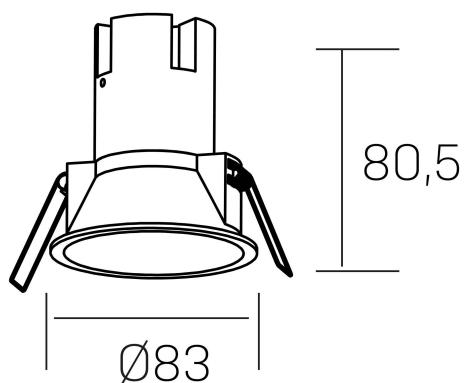

noon
K50800.02.RF.WH-GL.38.ST.8.27.D1

DETALLES GENERALES

INSTALACIÓN	Recessed with Frame
COLOR EXT-INT	Blanco-Oro
DIRECCIÓN DE LA LUZ	Fijo
ÁNGULO DEL HAZ DE LUZ	38°
INT-EXT ESTANQUEIDAD	IP23
MATERIAL	Aluminio/Polycarbonato
RESISTENCIA MECÁNICA	IK03
USO	Interior
GARANTÍA	3 años

DETALLES ELÉCTRICOS

FUENTE DE LUZ	LED
POTENCIA	7W
TEMPERATURA DE COLOR	2700K
FLUJO LUMÍNICO	575 Lm
EFICIENCIA LUMÍNICA	77 Lm/W
DIMABLE	1.10v
DRIVER	Remoto
CLASE DE SEGURIDAD	II
ÍNDICE DE REPRODUCCIÓN CROMÁTICA	CRI>80
TENSIÓN	220-240 V
FREQUENCY	50-60 Hz
CORRIENTE	160 mA
VIDA UTIL	35.000h

DIMENSIONES GENERALES

DIMENSIÓN	Ø 83 mm
AGUJERO DE CORTE	Ø 75 mm
ALTURA	h-835-mm
DIMENSIONES DE EMBALAJE	95 x 95 x 110 mm
PESO NETO	0.15

*Puede haber una reducción máx. del 15% en el dato de los acabados distintos al blanco.