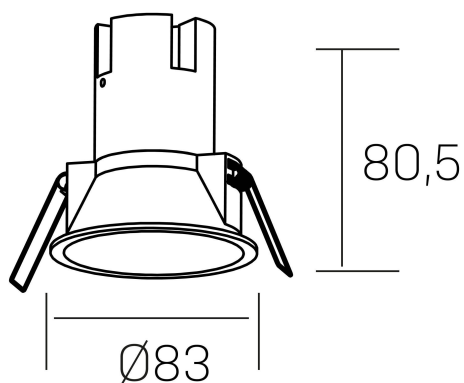

**noon**  
K50800.02.RF.WH-GL.38.ST.8.27

#### DETALLES GENERALES

INSTALACIÓN	Recessed with Frame
COLOR EXT-INT	Blanco-Oro
DIRECCIÓN DE LA LUZ	Fijo
ÁNGULO DEL HAZ DE LUZ	38º
INT-EXT ESTANQUEIDAD	IP23
MATERIAL	Aluminio/Polycarbonato
RESISTENCIA MECÁNICA	IK03
USO	Interior
GARANTÍA	5 años

#### DETALLES ELÉCTRICOS

FUENTE DE LUZ	LED
POTENCIA	7W
TEMPERATURA DE COLOR	2700K
FLUJO LUMÍNICO	575 Lm
EFICIENCIA LUMÍNICA	77 Lm/W
DIMABLE	Sin regulación
DRIVER	Remoto
CLASE DE SEGURIDAD	II
ÍNDICE DE REPRODUCCIÓN CROMÁTICA	CRI>80, CRI>90
TENSIÓN	220-240 V
CORRIENTE	160 mA
VIDA UTIL	50.000h

#### DIMENSIONES GENERALES

DIMENSIÓN	Ø 83 mm
AGUJERO DE CORTE	Ø 75 mm
ALTURA	h-835-mm
DIMENSIONES DE EMBALAJE	95 × 95 × 110 mm
PESO NETO	0.15

\*Puede haber una reducción máx. del 15% en el dato de los acabados distintos al blanco.