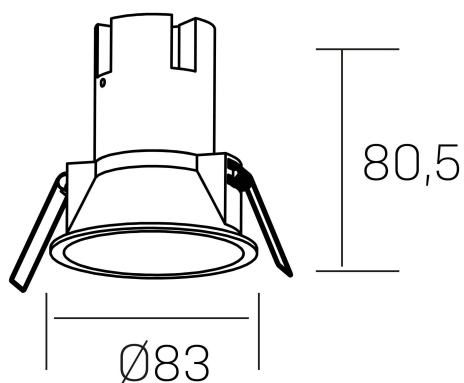

noon
K50800.02.RF.BK-BK.38.ST.8.40.PU

DETALLES GENERALES

INSTALACIÓN	Recessed with Frame
COLOR EXT-INT	Negro
DIRECCIÓN DE LA LUZ	Fijo
ÁNGULO DEL HAZ DE LUZ	38°
INT-EXT ESTANQUEIDAD	IP23
MATERIAL	Aluminio/Polycarbonato
RESISTENCIA MECÁNICA	IK03
USO	Interior
GARANTÍA	5 años

DETALLES ELÉCTRICOS

FUENTE DE LUZ	LED
POTENCIA	7W
TEMPERATURA DE COLOR	4000K
FLUJO LUMÍNICO	595 Lm
EFICIENCIA LUMÍNICA	79 Lm/W
DIMABLE	PUSH
DRIVER	Remoto
CLASE DE SEGURIDAD	II
ÍNDICE DE REPRODUCCIÓN CROMÁTICA	CRI>80
TENSIÓN	220-240 V
FREQUENCY	50-60 Hz
CORRIENTE	160 mA
VIDA UTIL	50.000h

DIMENSIONES GENERALES

DIMENSIÓN	Ø 83 mm
AGUJERO DE CORTE	Ø 75 mm
ALTURA	h-835-mm
DIMENSIONES DE EMBALAJE	95 x 95 x 110 mm
PESO NETO	0.15

*Puede haber una reducción máx. del 15% en el dato de los acabados distintos al blanco.