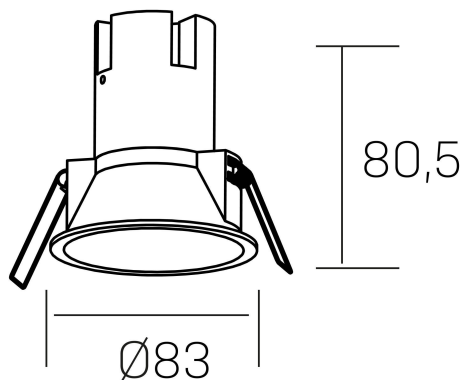

noon
K50800.02.RF.BK-BK.38.ST.8.40.PU

DETALLES GENERALES

INSTALACIÓN	Recessed with Frame
COLOR EXT-INT	Negro
DIRECCIÓN DE LA LUZ	Fijo
ÁNGULO DEL HAZ DE LUZ	38º
INT-EXT ESTANQUEIDAD	IP23
MATERIAL	Aluminio/Polycarbonato
RESISTENCIA MECÁNICA	IK03
USO	Interior
GARANTÍA	5 años

DETALLES ELÉCTRICOS

FUENTE DE LUZ	LED
POTENCIA	7W
TEMPERATURA DE COLOR	4000K
FLUJO LUMÍNICO	595 Lm
EFICIENCIA LUMÍNICA	79 Lm/W
DIMABLE	PUSH
DRIVER	Remoto
CLASE DE SEGURIDAD	II
ÍNDICE DE REPRODUCCIÓN CROMÁTICA	CRI>80, CRI>90
TENSIÓN	220-240 V
CORRIENTE	160 mA
VIDA UTIL	50.000h

DIMENSIONES GENERALES

DIMENSIÓN	Ø 83 mm
AGUJERO DE CORTE	Ø 75 mm
ALTURA	h-835-mm
DIMENSIONES DE EMBALAJE	95 × 95 × 110 mm
PESO NETO	0.15

*Puede haber una reducción máx. del 15% en el dato de los acabados distintos al blanco.