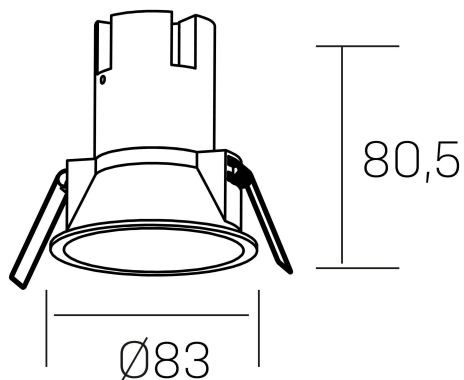

**noon**  
K50800.02.RF.BK-BK.38.ST.8.40.PU

#### DETALLES GENERALES

INSTALACIÓN	Recessed with Frame
COLOR EXT-INT	Negro
DIRECCIÓN DE LA LUZ	Fijo
ÁNGULO DEL HAZ DE LUZ	38°
INT-EXT ESTANQUEIDAD	IP23
MATERIAL	Aluminio/Polycarbonato
RESISTENCIA MECÁNICA	IK03
USO	Interior
GARANTÍA	3 años

#### DETALLES ELÉCTRICOS

FUENTE DE LUZ	LED
POTENCIA	7W
TEMPERATURA DE COLOR	4000K
FLUJO LUMÍNICO	595 Lm
EFICIENCIA LUMÍNICA	79 Lm/W
DIMABLE	PUSH
DRIVER	Remoto
CLASE DE SEGURIDAD	II
ÍNDICE DE REPRODUCCIÓN CROMÁTICA	CRI>80
TENSIÓN	220-240 V
FREQUENCY	50-60 Hz
CORRIENTE	160 mA
VIDA UTIL	35.000h

#### DIMENSIONES GENERALES

DIMENSIÓN	Ø 83 mm
AGUJERO DE CORTE	Ø 75 mm
ALTURA	h-835-mm
DIMENSIONES DE EMBALAJE	95 x 95 x 110 mm
PESO NETO	0.15

\*Puede haber una reducción máx. del 15% en el dato de los acabados distintos al blanco.