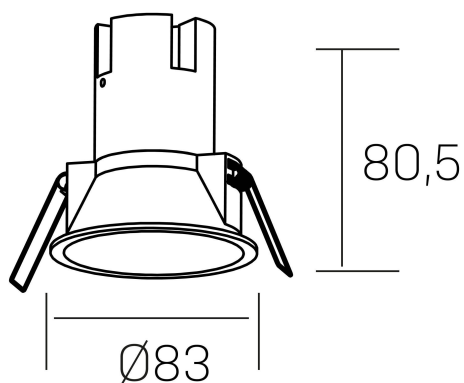

noon
K50800.02.RF.BK-BK.38.ST.8.40.PC

DETALLES GENERALES

INSTALACIÓN	Recessed with Frame
COLOR EXT-INT	Negro
DIRECCIÓN DE LA LUZ	Fijo
ÁNGULO DEL HAZ DE LUZ	38°
INT-EXT ESTANQUEIDAD	IP23
MATERIAL	Aluminio/Polycarbonato
RESISTENCIA MECÁNICA	IK03
USO	Interior
GARANTÍA	3 años

DETALLES ELÉCTRICOS

FUENTE DE LUZ	LED
POTENCIA	7W
TEMPERATURA DE COLOR	4000K
FLUJO LUMÍNICO	595 Lm
EFICIENCIA LUMÍNICA	79 Lm/W
DIMABLE	PHASE CUT
DRIVER	Remoto
CLASE DE SEGURIDAD	II
ÍNDICE DE REPRODUCCIÓN CROMÁTICA	CRI>80
TENSIÓN	220-240 V
FREQUENCY	50-60 Hz
CORRIENTE	160 mA
VIDA UTIL	35.000h

DIMENSIONES GENERALES

DIMENSIÓN	Ø 83 mm
AGUJERO DE CORTE	Ø 75 mm
ALTURA	h-835-mm
DIMENSIONES DE EMBALAJE	95 x 95 x 110 mm
PESO NETO	0.15

*Puede haber una reducción máx. del 15% en el dato de los acabados distintos al blanco.